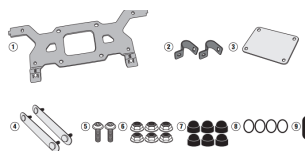

GIVI ZESTAW MONTAŻOWY HONDA NC750X (21)**Cena :****249,00 zł**Nr katalogowy : **TL1192KIT**Producent : **Givi**Stan magazynowy : **bardzo wysoki**

Średnia ocena :

GIVI 2021 - ZESTAW MONTAŻOWY HONDA NC750X (21)

Specjalny zestaw montażowy do mocowania skrzynki narzędziowej S250 na uchwycie kufra bocznego PLO1192MK i PLO1192CAM do połączenia z S250 i specjalnym uchwytem kufra bocznego PLO1192MK, PLO1192CAM / można go zamontować zarówno po prawej, jak i lewej stronie motocykla.