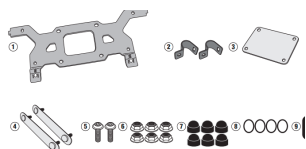

GIVI ZESTAW MONTAŻOWY HONDA NC750X (21)**Cena :****249,00 zł**Nr katalogowy : **TL1192KIT**Producent : **Givi**Stan magazynowy : **bardzo wysoki**

Średnia ocena :

GIVI 2021 - ZESTAW MONTAŻOWY HONDA NC750X (21)

Specjalny zestaw montażowy do mocowania skrzynki narzędziowej S250 na uchwycie kufra bocznego PLO1192MK i PLO1192CAM do połączenia z S250 i specjalnym uchwytem kufra bocznego PLO1192MK, PLO1192CAM / można go zamontować zarówno po prawej, jak i lewej stronie motocykla.