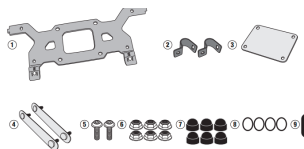

GIVI ZESTAW MONTAŻOWY HONDA NC750X (21)**Cena :****249,00 zł**Nr katalogowy : **TL1192KIT**Producent : **Givi**Stan magazynowy : **bardzo wysoki**

Średnia ocena :

GIVI 2021 - ZESTAW MONTAŻOWY HONDA NC750X (21)

Specjalny zestaw montażowy do mocowania skrzynki narzędziowej S250 na uchwycie kufra bocznego PLO1192MK i PLO1192CAM do połączenia z S250 i specjalnym uchwytem kufra bocznego PLO1192MK, PLO1192CAM / można go zamontować zarówno po prawej, jak i lewej stronie motocykla.