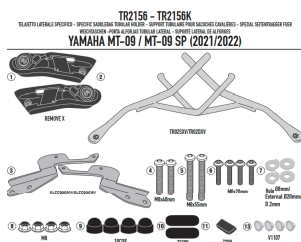

GIVI STELAŻ SAKW BOCZNYCH SERII REMOVE-X YAMAHA MT**Cena :****472,00 zł**Nr katalogowy : **TR2156**Producent : **Givi**Stan magazynowy : **bardzo wysoki**

Średnia ocena :

GIVI STELAŻ SAKW BOCZNYCH SERII REMOVE-X - YAMAHA MT-09 / MT-09 SP (21 > 22)
Specjalne ramki szybkiego uwalniania REMOVE-X do miękkich toreb bocznych

Dostępne opcje GIVI STELAŻ SAKW BOCZNYCH SERII REMOVE-X YAMAHA MT

» **Wybierz opcje z listy:** [GIVI 2022 - dostępny.](#)

Watermark