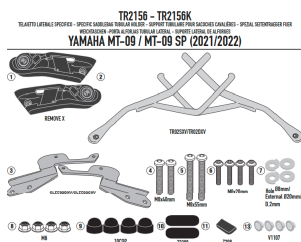

GIVI STELAŻ SAKW BOCZNYCH SERII REMOVE-X YAMAHA MT**Cena :****479,00 zł**Nr katalogowy : **TR2156**Producent : **Givi**Stan magazynowy : **bardzo wysoki**

Średnia ocena :

GIVI STELAŻ SAKW BOCZNYCH SERII REMOVE-X - YAMAHA MT-09 / MT-09 SP (21 > 22)
Specjalne ramki szybkiego uwalniania REMOVE-X do miękkich toreb bocznych

Dostępne opcje GIVI STELAŻ SAKW BOCZNYCH SERII REMOVE-X YAMAHA MT

» **Wybierz opcje z listy:** [GIVI 2022 - dostępny.](#)

Watermark