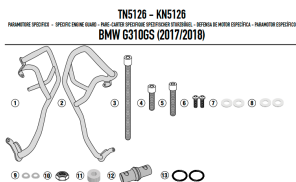

**GIVI OSŁONA SILNIKA GMOLE BMW G 310 GS (17 > 20)****Cena :****759,00 zł**Nr katalogowy : **TN5126**Producent : **Givi**Stan magazynowy : **bardzo wysoki**

Średnia ocena :

GIVI OSŁONA SILNIKA GMOLE

Pasuje do: BMW G 310 GS (17 &gt; 20)

Specjalna rurowa osłona silnika, czarna

średnica rurki 25 mm / montaż zaleca się powierzyć wykwalifikowanemu mechanikowi

**Dostępne opcje GIVI OSŁONA SILNIKA GMOLE BMW G 310 GS (17 > 20)**» **Wybierz opcje z listy:** [GIVI OSŁONA SILNIKA GMOLE - BMW G 310 GS \(17 > 20\) - dostępny.](#)