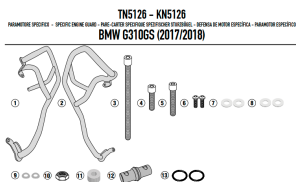

GIVI OSŁONA SILNIKA GMOLE BMW G 310 GS (17 > 20)**Cena :****759,00 zł**Nr katalogowy : **TN5126**Producent : **Givi**Stan magazynowy : **bardzo wysoki**

Średnia ocena :

GIVI OSŁONA SILNIKA GMOLE

Pasuje do: BMW G 310 GS (17 > 20)

Specjalna rurowa osłona silnika, czarna

średnica rurki 25 mm / montaż zaleca się powierzyć wykwalifikowanemu mechanikowi

Dostępne opcje GIVI OSŁONA SILNIKA GMOLE BMW G 310 GS (17 > 20)» **Wybierz opcje z listy:** [GIVI OSŁONA SILNIKA GMOLE - BMW G 310 GS \(17 > 20\) - dostępny.](#)