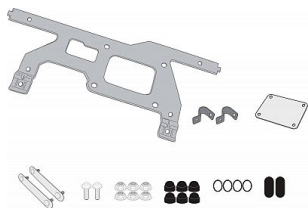

**GIVI KIT MONTAŻOWY S250 DO STELAŻA BOCZNEGO HONDA****Cena :****239,00 zł**Nr katalogowy : **TL1179KIT**Producent : **Givi**Stan magazynowy : **bardzo wysoki**

Średnia ocena :

GIVI KIT MONTAŻOWY S250 DO STELAŻA BOCZNEGO HONDA

Pasuje do:

HONDA CRF1100L Africa Twin (20 &gt; 22)

Specjalny zestaw montażowy do mocowania skrzynki narzędziowej S250 na uchwycie kufra bocznego PLO1179MK i PLO1179CAM do połączenia z S250 i specjalnym uchwytem kufra bocznego PLO1179MK, PLO1179CAM / do zamontowania po lewej stronie motoru/

**Dostępne opcje GIVI KIT MONTAŻOWY S250 DO STELAŻA BOCZNEGO HONDA**» **Wybierz opcje z listy:** [GIVI 2021](#) - niedostępny.

watermark