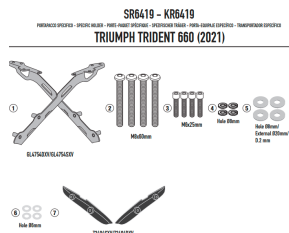

**GIVI GIVI STELAŻ KUFRA CENTRALNEGO TRIUMPH Rident****Cena :****559,00 zł**Nr katalogowy : **SR6419**Producent : **Givi**Stan magazynowy : **bardzo wysoki**

Średnia ocena :

GIVI STELAŻ KUFRA CENTRALNEGO (BEZ PŁYTY) - TRIUMPH Rident 660 (21 &gt; 22)

Pasuje do:

TRIUMPH Trident 660 (21 &gt; 22)

Specjalny bagażnik tylny do kufrów górnych MONOKEY® lub MONOLOCK®

do połączenia z płytą MONOKEY® M5 lub z płytą MONOLOCK® M5M lub M6M, lub z płytą już dołączoną do kufrów górnych MONOLOCK® lub z aluminiową torbą EX2M uchwyt / maksymalne obciążenie 6 kg