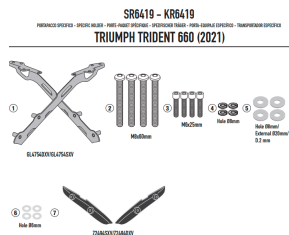

GIVI GIVI STELAŻ KUFRA CENTRALNEGO TRIUMPH Rident**Cena :****559,00 zł**Nr katalogowy : **SR6419**Producent : **Givi**Stan magazynowy : **bardzo wysoki**

Średnia ocena :

GIVI STELAŻ KUFRA CENTRALNEGO (BEZ PŁYTY) - TRIUMPH Rident 660 (21 > 22)

Pasuje do:

TRIUMPH Trident 660 (21 > 22)

Specjalny bagażnik tylny do kufrów górnych MONOKEY® lub MONOLOCK®

do połączenia z płytą MONOKEY® M5 lub z płytą MONOLOCK® M5M lub M6M, lub z płytą już dołączoną do kufrów górnych MONOLOCK® lub z aluminiową torbą EX2M uchwyt / maksymalne obciążenie 6 kg