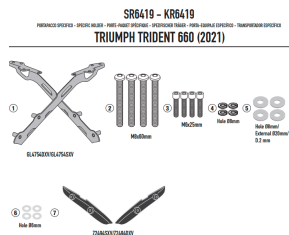

**GIVI GIVI STELAŻ KUFRA CENTRALNEGO TRIUMPH Rident****Cena :****559,00 zł**Nr katalogowy : **SR6419**Producent : **Givi**Stan magazynowy : **bardzo wysoki**

Średnia ocena :

GIVI STELAŻ KUFRA CENTRALNEGO (BEZ PŁYTY) - TRIUMPH Rident 660 (21 &gt; 22)

Pasuje do:

TRIUMPH Trident 660 (21 &gt; 22)

Specjalny bagażnik tylny do kufrów górnych MONOKEY® lub MONOLOCK®

do połączenia z płytą MONOKEY® M5 lub z płytą MONOLOCK® M5M lub M6M, lub z płytą już dołączoną do kufrów górnych MONOLOCK® lub z aluminiową torbą EX2M uchwyt / maksymalne obciążenie 6 kg