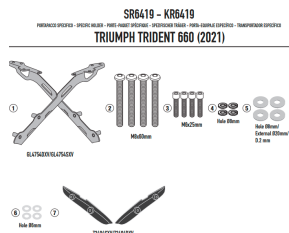

GIVI GIVI STELAŻ KUFRA CENTRALNEGO TRIUMPH Rident**Cena :****559,00 zł**Nr katalogowy : **SR6419**Producent : **Givi**Stan magazynowy : **bardzo wysoki**

Średnia ocena :

GIVI STELAŻ KUFRA CENTRALNEGO (BEZ PŁYTY) - TRIUMPH Rident 660 (21 > 22)

Pasuje do:

TRIUMPH Trident 660 (21 > 22)

Specjalny bagażnik tylny do kufrów górnych MONOKEY® lub MONOLOCK®

do połączenia z płytą MONOKEY® M5 lub z płytą MONOLOCK® M5M lub M6M, lub z płytą już dołączoną do kufrów górnych MONOLOCK® lub z aluminiową torbą EX2M uchwyt / maksymalne obciążenie 6 kg