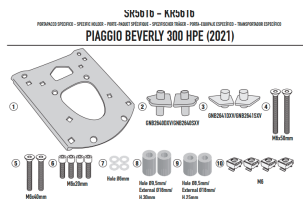

GIVI STELAŻ KUFRA CENTRALNEGO MONOLOCK PIAGGIO Be**Cena :****319,00 zł**Nr katalogowy : **SR5616**Producent : **Givi**Stan magazynowy : **bardzo wysoki**

Średnia ocena :

GIVI STELAŻ KUFRA CENTRALNEGO MONOLOCK (BEZ PŁYTY) - PIAGGIO Beverly 300-400 HPE (21 > 22)

Pasuje do:

PIAGGIO Beverly 300-400 HPE (21 > 22)

Specjalny bagażnik tylny do kufra centralnego MONOLOCK®

do połączenia z płytą znajdującą się już w kufra centralnych MONOLOCK® lub z płytą MONOLOCK® M5M lub M6M