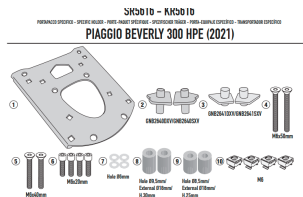

**GIVI STELAŻ KUFRA CENTRALNEGO MONOLOCK PIAGGIO Be****Cena :****319,00 zł**Nr katalogowy : **SR5616**Producent : **Givi**Stan magazynowy : **bardzo wysoki**

Średnia ocena :

GIVI STELAŻ KUFRA CENTRALNEGO MONOLOCK (BEZ PŁYTY) - PIAGGIO Beverly 300-400 HPE (21 > 22)

Pasuje do:

PIAGGIO Beverly 300-400 HPE (21 > 22)

Specjalny bagażnik tylny do kufra centralnego MONOLOCK®

do połączenia z płytą znajdującą się już w kufra centralnych MONOLOCK® lub z płytą MONOLOCK® M5M lub M6M