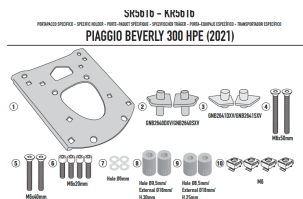

**GIVI STELAŻ KUFRA CENTRALNEGO MONOLOCK PIAGGIO Be****Cena :****319,00 zł**Nr katalogowy : **SR5616**Producent : **Givi**Stan magazynowy : **bardzo wysoki**

Średnia ocena :

GIVI STELAŻ KUFRA CENTRALNEGO MONOLOCK (BEZ PŁYTY) - PIAGGIO Beverly 300-400 HPE (21 > 22)

Pasuje do:

PIAGGIO Beverly 300-400 HPE (21 &gt; 22)

Specjalny bagażnik tylny do kufra centralnego MONOLOCK®

do połączenia z płytą znajdującą się już w kufra centralnych MONOLOCK® lub z płytą MONOLOCK® M5M lub M6M