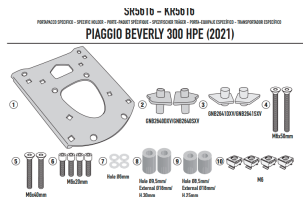

GIVI STELAŻ KUFRA CENTRALNEGO MONOLOCK PIAGGIO Be**Cena :****319,00 zł**Nr katalogowy : **SR5616**Producent : **Givi**Stan magazynowy : **bardzo wysoki**

Średnia ocena :

GIVI STELAŻ KUFRA CENTRALNEGO MONOLOCK (BEZ PŁYTY) - PIAGGIO Beverly 300-400 HPE (21 > 22)

Pasuje do:

PIAGGIO Beverly 300-400 HPE (21 > 22)

Specjalny bagażnik tylny do kufra centralnego MONOLOCK®

do połączenia z płytą znajdującą się już w kufra centralnych MONOLOCK® lub z płytą MONOLOCK® M5M lub M6M