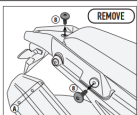

GIVI STELAŻ KUFRA CENTRALNEGO APRILIA Tuareg 660

APRILIA TUAREG 660 (10421)