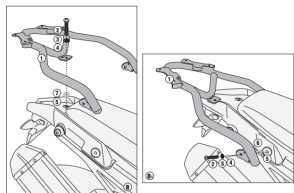

GIVI STELAŻ KUFRA CENTRALNEGO APRILIA Tuareg 660

APRILIA TUAREG 660 (10421)

Cena :

459,00 zł

Nr katalogowy : **SR6710**

Producent : **Givi**

Stan magazynowy : **bardzo wysoki**

Średnia ocena :

GIVI STELAŻ KUFRA CENTRALNEGO BEZ PŁYTY - APRILIA Tuareg 660 (21 > 22)

Pasuje do:

APRILIA Tuareg 660 (21 > 22)

Specjalny bagażnik tylny do kufra centralnego MONOKEY® lub MONOLOCK® dołączenia z płytą MONOKEY® M5, M7, M8A, M8B, M9A lub M9B lub z płytą MONOLOCK® M5M lub M6M lub z aluminiowym uchwytem torby EX2M / połączenie z M8A, M8B nie pozwala na montaż zestawu świateł stop i/lub urządzenia do zdalnego sterowania walizką na walizce.

Dostępne opcje GIVI STELAŻ KUFRA CENTRALNEGO APRILIA Tuareg 660

» **Wybierz opcje z listy:** [GIVI STELAŻ KUFRA CENTRALNEGO BEZ PŁYTY - APRILIA Tuareg 660 (21 > 22) - dostępny.](#)

Watermark