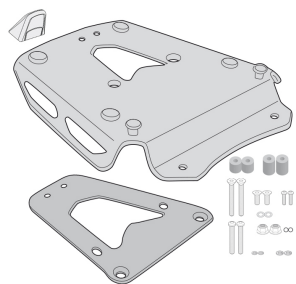

GIVI STELAŻ KUFRA CENTRALNEGO Z ALU PŁYTA MONOKEY

Cena :

660,00 zł

Nr katalogowy : **SRA6422**

Producent : **Givi**

Stan magazynowy : **bardzo wysoki**

Średnia ocena :

GIVI STELAŻ KUFRA CENTRALNEGO Z ALUMINIOWĄ PŁYTA MONOKEY - TRIUMPH Tiger 1200 / GT Explorer (22)

Pasuje do:

TRIUMPH Tiger 1200GT (22)

TRIUMPH Tiger 1200 GT Explorer (22)

TRIUMPH Tiger 1200 Rally Explorer (22 > 23)

Bagażnik tylny z anodyzowanego aluminium, przeznaczony do kufrów górnych MONOKEY®, czarny, maksymalne obciążenie 6 kg / nie pozwala na montaż zestawu świateł stop lub pilota na obudowie.

Dostępne opcje GIVI STELAŻ KUFRA CENTRALNEGO Z ALU PŁYTA MONOKEY

» **Wybierz opcje z listy:** [GIVI STELAŻ KUFRA CENTRALNEGO Z ALUMINIOWĄ PŁYTA MONOKEY - TRIUMPH Tiger 1200 / GT Explorer \(22\) - dostępny.](#)