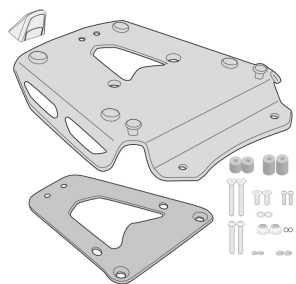

GIVI STELAŻ KUFRA CENTRALNEGO Z ALU PŁYTA MONOKEY**Cena :****669,00 zł**Nr katalogowy : **SRA6422**Producent : **Givi**Stan magazynowy : **bardzo wysoki**

Średnia ocena :

GIVI STELAŻ KUFRA CENTRALNEGO Z ALUMINIOWĄ PŁYTA MONOKEY - TRIUMPH Tiger 1200 / GT Explorer (22)

Pasuje do:

TRIUMPH Tiger 1200GT (22)

TRIUMPH Tiger 1200 GT Explorer (22)

TRIUMPH Tiger 1200 Rally Explorer (22 > 23)

Bagażnik tylny z anodyzowanego aluminium, przeznaczony do kufrów górnych MONOKEY®, czarny, maksymalne obciążenie 6 kg / nie pozwala na montaż zestawu świateł stop lub pilota na obudowie.

Dostępne opcje GIVI STELAŻ KUFRA CENTRALNEGO Z ALU PŁYTA MONOKEY

» **Wybierz opcje z listy:** [GIVI STELAŻ KUFRA CENTRALNEGO Z ALUMINIOWĄ PŁYTA MONOKEY - TRIUMH Tiger 1200 / GT Explorer \(22\) - dostępny.](#)