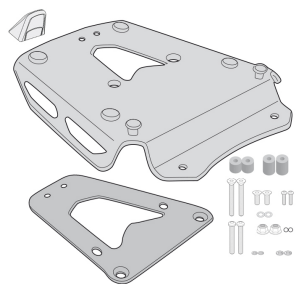

GIVI STELAŻ KUFRA CENTRALNEGO Z ALU PŁYTA MONOKEY**Cena :****669,00 zł**Nr katalogowy : **SRA6422**Producent : **Givi**Stan magazynowy : **bardzo wysoki**

Średnia ocena :

GIVI STELAŻ KUFRA CENTRALNEGO Z ALUMINIOWĄ PŁYTA MONOKEY - TRIUMPH Tiger 1200 / GT Explorer (22)

Pasuje do:

TRIUMPH Tiger 1200GT (22)

TRIUMPH Tiger 1200 GT Explorer (22)

TRIUMPH Tiger 1200 Rally Explorer (22 > 23)

Bagażnik tylny z anodyzowanego aluminium, przeznaczony do kufrów górnych MONOKEY®, czarny, maksymalne obciążenie 6 kg / nie pozwala na montaż zestawu świateł stop lub pilota na obudowie.

Dostępne opcje GIVI STELAŻ KUFRA CENTRALNEGO Z ALU PŁYTA MONOKEY

» **Wybierz opcje z listy:** [GIVI STELAŻ KUFRA CENTRALNEGO Z ALUMINIOWĄ PŁYTA MONOKEY - TRIUMPH Tiger 1200 / GT Explorer \(22\) - dostępny.](#)