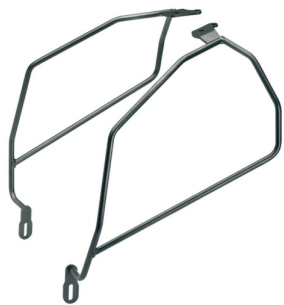

KAPPA STELAŻ POD SAKWY REMOVE-X BENELLI LEONCIO 80**Cena :****619,00 zł**Nr katalogowy : **TR8713K**Producent : **Kappa**Stan magazynowy : **bardzo wysoki**

Średnia ocena :

KAPPA STELAŻ POD SAKWY SZYBKIEGO MONTAŻU REMOVE-X BENELLI LEONCIO 800 '22-

Pasuje do:
BENELLI LEONCIO 800 '22

Specjalny uchwyt szybkiego zwalniania REMOVE-X do miękkich toreb bocznych

Aby ułatwić bezpieczne i stabilne mocowanie uniwersalnych toreb siodłowych, KAPPA przestudiowała specjalne wsporniki rurowe dla różnych modeli motocykli.

Montaż wsporników rurowych umożliwia idealne zakotwiczenie sakw i stanowi dodatkową gwarancję, unikając nieprzyjemnych uszkodzeń spowodowanych bliskością tłumika do sakw.

Dostępne opcje KAPPA STELAŻ POD SAKWY REMOVE-X BENELLI LEONCIO 80» **Wybierz opcje z listy:** [KAPPA STELAŻ POD TORBY \(SAKWY\) BOCZNE SZYBKIEGO MONTAŻU REMOVE-X BENELLI LEONCIO 800 '22-](#),
- [dostępny](#), [KAPPA 2023/01 rapid release holder REMOVE-X for soft side bags](#) - [nieдоступny](#).