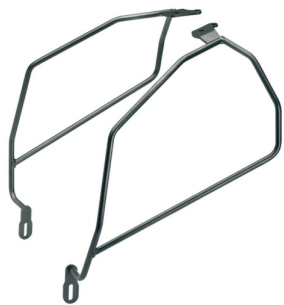

KAPPA STELAŻ POD SAKWY REMOVE-X BMW S 1000R '21-'2**Cena :****589,00 zł**Nr katalogowy : **TR5141K**Producent : **Kappa**Stan magazynowy : **bardzo wysoki**

Średnia ocena :

KAPPA STELAŻ POD TORBY (SAKWY) BOCZNE SZYBKIEGO MONTAŻU REMOVE-X BMW S 1000R '21-'22

Pasuje do:

BMW S 1000R '21-'22

Aby ułatwić bezpieczne i stabilne mocowanie uniwersalnych toreb siodłowych, KAPPA przestudiowała specjalne wsporniki rurowe dla różnych modeli motocykli.

Montaż wsporników rurowych umożliwia idealne zakotwiczenie sakw i stanowi dodatkową gwarancję, unikając nieprzyjemnych uszkodzeń spowodowanych bliskością tłumika do sakw.

Dostępne opcje KAPPA STELAŻ POD SAKWY REMOVE-X BMW S 1000R '21-'2

» **Wybierz opcje z listy:** KAPPA 2023/01 rapid release holder REMOVE-X for soft side bags - niedostępny, KAPPA STELAŻ POD TORBY (SAKWY) BOCZNE SZYBKIEGO MONTAŻU REMOVE-X BMW S 1000R '21-'22 - niedostępny.