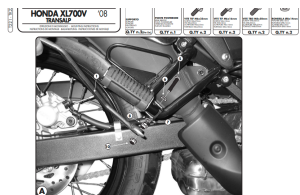

**KAPPA STELAŻ POD SAKWY HONDA XL 700V TRANSALP '08****Cena :****309,00 zł**Nr katalogowy : **TK221**Producent : **Kappa**Stan magazynowy : **bardzo wysoki**

Średnia ocena :

KAPPA STELAŻ POD SAKWY HONDA XL 700V TRANSALP '08-'13

Pasuje do:

HONDA XL 700V TRANSALP '08-'13

Aby ułatwić bezpieczne i stabilne mocowanie uniwersalnych toreb siodłowych, KAPPA przestudiowała specjalne wsporniki rurowe dla różnych modeli motocykli.

Montaż wsporników rurowych umożliwia idealne zakotwiczenie sakw i stanowi dodatkową gwarancję, unikając nieprzyjemnych uszkodzeń spowodowanych bliskością tłumika do sakw.