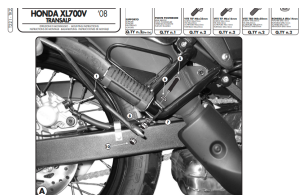

KAPPA STELAŻ POD SAKWY HONDA XL 700V TRANSALP '08**Cena :****309,00 zł**Nr katalogowy : **TK221**Producent : **Kappa**Stan magazynowy : **bardzo wysoki**

Średnia ocena :

KAPPA STELAŻ POD SAKWY HONDA XL 700V TRANSALP '08-'13

Pasuje do:

HONDA XL 700V TRANSALP '08-'13

Aby ułatwić bezpieczne i stabilne mocowanie uniwersalnych toreb siodłowych, KAPPA przestudiowała specjalne wsporniki rurowe dla różnych modeli motocykli.

Montaż wsporników rurowych umożliwia idealne zakotwiczenie sakw i stanowi dodatkową gwarancję, unikając nieprzyjemnych uszkodzeń spowodowanych bliskością tłumika do sakw.