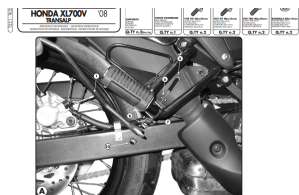

**KAPPA STELAŻ POD SAKWY HONDA XL 700V TRANSALP '08****Cena :****309,00 zł**Nr katalogowy : **TK221**Producent : **Kappa**Stan magazynowy : **bardzo wysoki**

Średnia ocena :

KAPPA STELAŻ POD SAKWY HONDA XL 700V TRANSALP '08-'13

Pasuje do:

HONDA XL 700V TRANSALP '08-'13

Aby ułatwić bezpieczne i stabilne mocowanie uniwersalnych toreb siodłowych, KAPPA przestudiowała specjalne wsporniki rurowe dla różnych modeli motocykli.

Montaż wsporników rurowych umożliwia idealne zakotwiczenie sakw i stanowi dodatkową gwarancję, unikając nieprzyjemnych uszkodzeń spowodowanych bliskością tłumika do sakw.