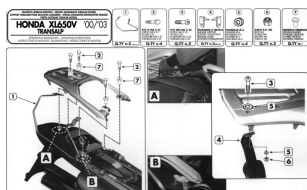

KAPPA STELAŻ POD SAKWY HONDA XL 650V TRANSALP '00-

Cena :

229,00 zł

Nr katalogowy : **TK213**

Producent : **Kappa**

Stan magazynowy : **bardzo wysoki**

Średnia ocena :

KAPPA STELAŻ POD SAKWY HONDA XL 650V TRANSALP '00-'07

Pasuje do:

HONDA XL 650V TRANSALP '00-'07

Aby ułatwić bezpieczne i stabilne mocowanie uniwersalnych toreb siodłowych, KAPPA przestudiowała specjalne wsporniki rurowe dla różnych modeli motocykli.

Montaż wsporników rurowych umożliwia idealne zakotwiczenie sakw i stanowi dodatkową gwarancję, unikając nieprzyjemnych uszkodzeń spowodowanych bliskością tłumika do sakw.

Dostępne opcje KAPPA STELAŻ POD SAKWY HONDA XL 650V TRANSALP '00-

» **Wybierz opcje z listy:** KAPPA STELAŻ POD TORBY (SAKWY) BOCZNE HONDA XL 650V TRANSALP '00-'07 - dostępny, KAPPA 2023/04 TUBULAR SIDE HOLDER FOR SOFT LUGGAGE HON - niedostępny.

watermark