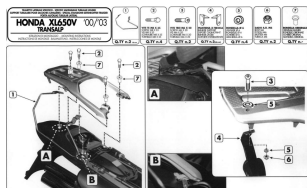

KAPPA STELAŻ POD SAKWY HONDA XL 650V TRANSALP '00-

Cena :

229,00 zł

Nr katalogowy : **TK213**

Producent : **Kappa**

Stan magazynowy : **bardzo wysoki**

Średnia ocena :

KAPPA STELAŻ POD SAKWY HONDA XL 650V TRANSALP '00-'07

Pasuje do:

HONDA XL 650V TRANSALP '00-'07

Aby ułatwić bezpieczne i stabilne mocowanie uniwersalnych toreb siodłowych, KAPPA przestudiowała specjalne wsporniki rurowe dla różnych modeli motocykli.

Montaż wsporników rurowych umożliwia idealne zakotwiczenie sakw i stanowi dodatkową gwarancję, unikając nieprzyjemnych uszkodzeń spowodowanych bliskością tłumika do sakw.

Dostępne opcje KAPPA STELAŻ POD SAKWY HONDA XL 650V TRANSALP '00-

» **Wybierz opcje z listy:** KAPPA STELAŻ POD TORBY (SAKWY) BOCZNE HONDA XL 650V TRANSALP '00-'07 - dostępny, KAPPA 2023/04 TUBULAR SIDE HOLDER FOR SOFT LUGGAGE HON - niedostępny.

watermark