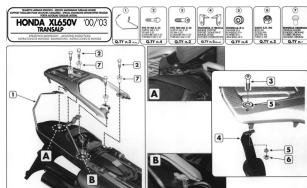

KAPPA STELAŻ POD SAKWY HONDA XL 650V TRANSALP '00-

Cena :

229,00 zł

Nr katalogowy : **TK213**

Producent : **Kappa**

Stan magazynowy : **bardzo wysoki**

Średnia ocena :

KAPPA STELAŻ POD SAKWY HONDA XL 650V TRANSALP '00-'07

Pasuje do:

HONDA XL 650V TRANSALP '00-'07

Aby ułatwić bezpieczne i stabilne mocowanie uniwersalnych toreb siodłowych, KAPPA przestudiowała specjalne wsporniki rurowe dla różnych modeli motocykli.

Montaż wsporników rurowych umożliwia idealne zakotwiczenie sakw i stanowi dodatkową gwarancję, unikając nieprzyjemnych uszkodzeń spowodowanych bliskością tłumika do sakw.

Dostępne opcje KAPPA STELAŻ POD SAKWY HONDA XL 650V TRANSALP '00-

» **Wybierz opcje z listy:** [KAPPA 2023/04 TUBULAR SIDE HOLDER FOR SOFT LUGGAGE HON](#) - dostępny.

Watermark