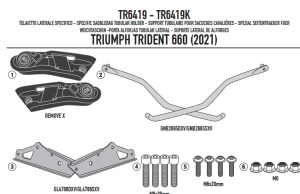

**KAPPA STELAŻ POD SAKWY TRIUMPH TRIDENT 660 '21-'22****Cena :****489,00 zł**Nr katalogowy : **TE6419K**Producent : **Kappa**Stan magazynowy : **bardzo wysoki**

Średnia ocena :

KAPPA STELAŻ POD SAKWY TRIUMPH TRIDENT 660 '21-'22 -RÓWNIEŻ POD KUFRY RA314 EASY LOCK

Pasuje do:

TRIUMPH TRIDENT 660 '21-'22

Aby ułatwić bezpieczne i stabilne mocowanie uniwersalnych toreb siedłowych, KAPPA przestudiowała specjalne wsporniki rurowe dla różnych modeli motocykli.

Montaż wsporników rurowych umożliwia idealne zakotwiczenie sakw i stanowi dodatkową gwarancję, unikając nieprzyjemnych uszkodzeń spowodowanych bliskością tłumika do sakw.