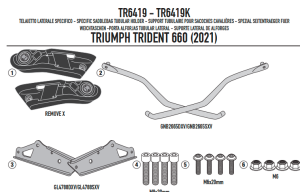

KAPPA STELAŻ POD SAKWY TRIUMPH TRIDENT 660 '21-'22**Cena :****489,00 zł**Nr katalogowy : **TE6419K**Producent : **Kappa**Stan magazynowy : **bardzo wysoki**

Średnia ocena :

KAPPA STELAŻ POD SAKWY TRIUMPH TRIDENT 660 '21-'22 -RÓWNIEŻ POD KUFRY RA314 EASY LOCK

Pasuje do:

TRIUMPH TRIDENT 660 '21-'22

Aby ułatwić bezpieczne i stabilne mocowanie uniwersalnych toreb siedłowych, KAPPA przestudiowała specjalne wsporniki rurowe dla różnych modeli motocykli.

Montaż wsporników rurowych umożliwia idealne zakotwiczenie sakw i stanowi dodatkową gwarancję, unikając nieprzyjemnych uszkodzeń spowodowanych bliskością tłumika do sakw.

Dostępne opcje KAPPA STELAŻ POD SAKWY TRIUMPH TRIDENT 660 '21-'22

» **Wybierz opcje z listy:** KAPPA STELAŻ POD TORBY (SAKWY) BOCZNE TRIUMPH TRIDENT 660 '21-'22 - RÓWNIEŻ POD KUFRY RA314 EASY LOCK - dostępny, KAPPA 2023/04 TUB.HOLDER BAGS TRIUMPH TRIDENT 660 2021 - niedostępny.