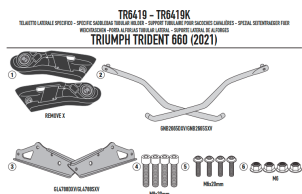

KAPPA STELAŻ POD SAKWY TRIUMPH TRIDENT 660 '21-'22**Cena :****489,00 zł**Nr katalogowy : **TE6419K**Producent : **Kappa**Stan magazynowy : **bardzo wysoki**

Średnia ocena :

KAPPA STELAŻ POD SAKWY TRIUMPH TRIDENT 660 '21-'22 -RÓWNIEŻ POD KUFRY RA314 EASY LOCK

Pasuje do:

TRIUMPH TRIDENT 660 '21-'22

Aby ułatwić bezpieczne i stabilne mocowanie uniwersalnych toreb siodłowych, KAPPA przestudiowała specjalne wsporniki rurowe dla różnych modeli motocykli.

Montaż wsporników rurowych umożliwia idealne zakotwiczenie sakw i stanowi dodatkową gwarancję, unikając nieprzyjemnych uszkodzeń spowodowanych bliskością tłumika do sakw.

Dostępne opcje KAPPA STELAŻ POD SAKWY TRIUMPH TRIDENT 660 '21-'22» **Wybierz opcje z listy:** [KAPPA 2023/04 TUB.HOLDER BAGS TRIUMPH TRIDENT 660 2021 - dostępny.](#)

watermark