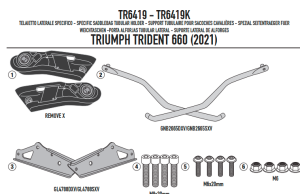

KAPPA STELAŻ POD SAKWY TRIUMPH TRIDENT 660 '21-'22**Cena :****489,00 zł**Nr katalogowy : **TE6419K**Producent : **Kappa**Stan magazynowy : **bardzo wysoki**

Średnia ocena :

KAPPA STELAŻ POD SAKWY TRIUMPH TRIDENT 660 '21-'22 -RÓWNIEŻ POD KUFRY RA314 EASY LOCK

Pasuje do:

TRIUMPH TRIDENT 660 '21-'22

Aby ułatwić bezpieczne i stabilne mocowanie uniwersalnych toreb siodłowych, KAPPA przestudiowała specjalne wsporniki rurowe dla różnych modeli motocykli.

Montaż wsporników rurowych umożliwia idealne zakotwiczenie sakw i stanowi dodatkową gwarancję, unikając nieprzyjemnych uszkodzeń spowodowanych bliskością tłumika do sakw.