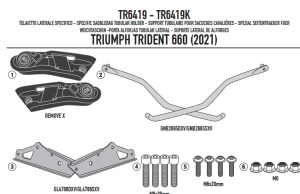

**KAPPA STELAŻ POD SAKWY TRIUMPH TRIDENT 660 '21-'22****Cena :****489,00 zł**Nr katalogowy : **TE6419K**Producent : **Kappa**Stan magazynowy : **bardzo wysoki**

Średnia ocena :

KAPPA STELAŻ POD SAKWY TRIUMPH TRIDENT 660 '21-'22 -RÓWNIEŻ POD KUFRY RA314 EASY LOCK

Pasuje do:

TRIUMPH TRIDENT 660 '21-'22

Aby ułatwić bezpieczne i stabilne mocowanie uniwersalnych toreb siodłowych, KAPPA przestudiowała specjalne wsporniki rurowe dla różnych modeli motocykli.

Montaż wsporników rurowych umożliwia idealne zakotwiczenie sakw i stanowi dodatkową gwarancję, unikając nieprzyjemnych uszkodzeń spowodowanych bliskością tłumika do sakw.