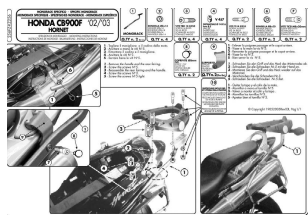

Kappa KZ256 Stelaż Kufra Centralnego Honda Cb 900 Hornet (02 > 0(**Cena :****369,00 zł**Nr katalogowy : **KZ256**Producent : **Kappa**Stan magazynowy : **bardzo wysoki**

Średnia ocena :

Pasuje tylko z KM5, KM11, KM5M, KM6M.

Dostępne opcje Kappa KZ256 Stelaż Kufra Centralnego Honda Cb 900 Hornet (02 > 0(

» **Wybierz opcje z listy:** [KAPPA STELAŻ KUFRA CENTRALNEGO HONDA CB 900 HORNET \(02-07\) \(BEZ PŁYTY \)](#) - dostępny.