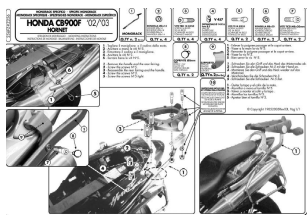

Kappa KZ256 Stelaż Kufra Centralnego Honda Cb 900 Hornet (02 > 0)

Cena :

369,00 zł

Nr katalogowy : **KZ256**

Producent : **Kappa**

Stan magazynowy : **bardzo wysoki**

Średnia ocena :

Pasuje tylko z KM5, KM11, KM5M, KM6M.

Dostępne opcje Kappa KZ256 Stelaż Kufra Centralnego Honda Cb 900 Hornet (02 > 0)

» **Wybierz opcje z listy:** [KAPPA STELAŻ KUFRA CENTRALNEGO HONDA CB 900 HORNET \(02-07\) \(BEZ PŁYTY \)](#) - dostępny.