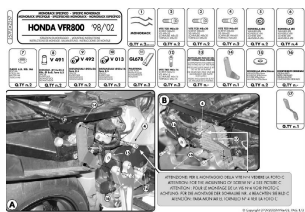

**Kappa KZ257 Stelaż Kufra Centralnego Honda Vfr 800 (98 > 01)****Cena :****409,00 zł**Nr katalogowy : **KZ257**Producent : **Kappa**Stan magazynowy : **bardzo wysoki**

Średnia ocena :

Pasuje tylko z KM5, KM11, KM5M, KM6M.

Musisz usunąć oryginalne uchwyty, które zastąpi stelaż.

Specific Monorack arms

*It can be fitted with the plates: KM5, KM5M and KM6M / you must remove the grab rails, these are reproduced by the rack itself*