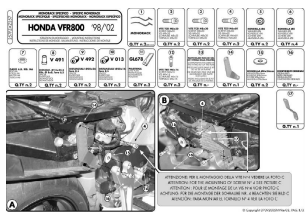

Kappa KZ257 Stelaż Kufra Centralnego Honda Vfr 800 (98 > 01)

Cena :

409,00 zł

Nr katalogowy : **KZ257**

Producent : **Kappa**

Stan magazynowy : **bardzo wysoki**

Średnia ocena :

Pasuje tylko z KM5, KM11, KM5M, KM6M.

Musisz usunąć oryginalne uchwyty, którą zastąpi stelaż.

Specific Monorack arms

It can be fitted with the plates: KM5, KM5M and KM6M / you must remove the grab rails, these are reproduced by the rack itself