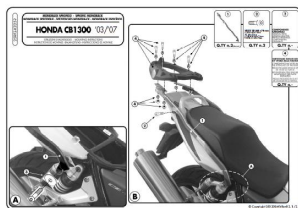

Stelaż centralny Kappa kz259 do CB 1300 (03 > 09)

Cena :

249,00 zł

Nr katalogowy : **KZ259**

Producent : **Kappa**

Stan magazynowy : **bardzo wysoki**

Średnia ocena :

Stelaż centralny Kappa kz259 do CB 1300 (03 > 09) pod kufry w systemie MONOLOCK oraz MONOKEY

Stelaż pasuje do motocykla:

- Honda CB 1300 / CB 1300 S (03 > 09)

Pasujące płyty montażowe:

w systemie MONOKEY: M5, M7, M8A, M8B

w systemie MONOLOCK: M5M, M6M

lub ich odpowiedniki z kappa.

Płyta montażowa pod kufer nie wchodzi w skład zestawu - można ją dokupić na innych naszych aukcjach.

Stosowany zamiennie z Givi 259fz.

Wyjaśnienie systemu mocowań:

System MONOLOCK - stosuje się do mniejszych motocykli/skuterów, przystosowany pod mniejsze obciążenie.

System MONOKEY - stosuje się do większych motocykli, przystosowany do większych obciążeń.

Dostępne opcje Stelaż centralny Kappa kz259 do CB 1300 (03 > 09)

» **Wybierz opcje z listy:** [KAPPA STELAŻ KUFRA CENTRALNEGO HONDA CB 1300/S (03-09) (BEZ PŁYTY)](#) - dostępny.