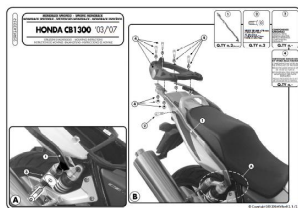

Stelaż centralny Kappa kz259 do CB 1300 (03 > 09)

Cena :

249,00 zł

Nr katalogowy : **KZ259**

Producent : **Kappa**

Stan magazynowy : **bardzo wysoki**

Średnia ocena :

Stelaż centralny Kappa kz259 do CB 1300 (03 > 09) pod kufry w systemie MONOLOCK oraz MONOKEY

Stelaż pasuje do motocykla:

- Honda CB 1300 / CB 1300 S (03 > 09)

Pasujące płyty montażowe:

w systemie MONOKEY: M5, M7, M8A, M8B

w systemie MONOLOCK: M5M, M6M

lub ich odpowiedniki z kappa.

Płyta montażowa pod kufer nie wchodzi w skład zestawu - można ją dokupić na innych naszych aukcjach.

Stosowany zamiennie z Givi 259fz.

Wyjaśnienie systemu mocowań:

System MONOLOCK - stosuje się do mniejszych motocykli/skuterów, przystosowany pod mniejsze obciążenie.

System MONOKEY - stosuje się do większych motocykli, przystosowany do większych obciążeń.

Dostępne opcje Stelaż centralny Kappa kz259 do CB 1300 (03 > 09)

» **Wybierz opcje z listy:** [KAPPA STELAŻ KUFRA CENTRALNEGO HONDA CB 1300/S (03-09) (BEZ PŁYTY)](#) - niedostępny.