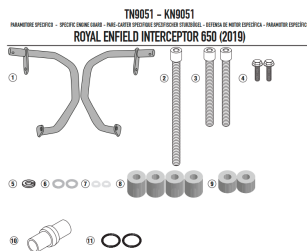

**KAPPA GMOLE OSŁONY SILNIKA ROYAL ENFIELD INTERCEPT****Cena :****469,00 zł**Nr katalogowy : **KN9051**Producent : **Kappa**Stan magazynowy : **bardzo wysoki**

Średnia ocena :

KAPPA GMOLE OSŁONY SILNIKA ROYAL ENFIELD INTERCEPTOR 650 '19-'22 - CZARNE

ROYAL ENFIELD Continental GT 650 (20 &gt; 23)

ROYAL ENFIELD Interceptor 650 (19 &gt; 23)

Specjalna rurowa osłona silnika, czarna

średnica rury 25 mm / zaleca się zlecić montaż wykwalifikowanemu mechanikowi

**Dostępne opcje KAPPA GMOLE OSŁONY SILNIKA ROYAL ENFIELD INTERCEPT**» **Wybierz opcje z listy:** [KAPPA GMOLE OSŁONY SILNIKA ROYAL ENFIELD INTERCEPTOR 650 '19-'22 - CZARNE - niedostępny.](#)

Watermark