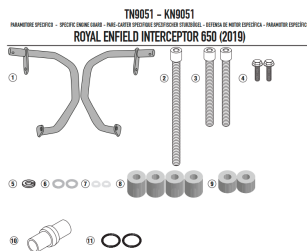

KAPPA GMOLE OSŁONY SILNIKA ROYAL ENFIELD INTERCEPT**Cena :****469,00 zł**Nr katalogowy : **KN9051**Producent : **Kappa**Stan magazynowy : **bardzo wysoki**

Średnia ocena :

KAPPA GMOLE OSŁONY SILNIKA ROYAL ENFIELD INTERCEPTOR 650 '19-'22 - CZARNE

ROYAL ENFIELD Continental GT 650 (20 > 23)

ROYAL ENFIELD Interceptor 650 (19 > 23)

Specjalna rurowa osłona silnika, czarna

średnica rury 25 mm / zaleca się zlecić montaż wykwalifikowanemu mechanikowi

Dostępne opcje KAPPA GMOLE OSŁONY SILNIKA ROYAL ENFIELD INTERCEPT» **Wybierz opcje z listy:** [KAPPA GMOLE OSŁONY SILNIKA ROYAL ENFIELD INTERCEPTOR 650 '19-'22 - CZARNE - dostępny.](#)