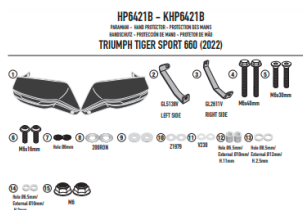

KAPPA OSŁONY KIEROWNICY TRIUMPH TIGER SPORT 660 22**Cena :****409,00 zł**Nr katalogowy : **KHP6421B**Producent : **Kappa**Stan magazynowy : **bardzo wysoki**

Średnia ocena :

KAPPA OSŁONY KIEROWNICY (HANDBARY) TRIUMPH TIGER SPORT 660 '22-,

Pasuje do:
TRIUMPH Tiger Sport 660**Dostępne opcje KAPPA OSŁONY KIEROWNICY TRIUMPH TIGER SPORT 660 22**» **Wybierz opcje z listy:** [KAPPA 2022/07 OSŁONY KIEROWNICY \(HANDBARY \) TRIUMPH TIGER SPORT 660 '22-, - dostępny.](#)