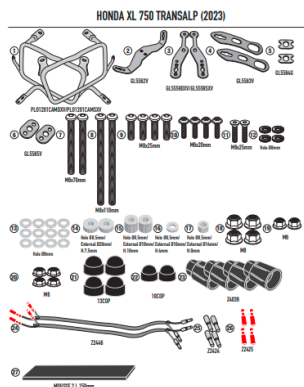

KAPPA STELAŻ KUFRÓW BOCZNYCH MONOKEY CAM SIDE HOND**Cena :****1199,00 zł**Nr katalogowy : **KLO1201CAM**Producent : **Kappa**Stan magazynowy : **bardzo wysoki**

Średnia ocena :

KAPPA STELAŻ KUFRÓW BOCZNYCH MONOKEY CAM SIDE HONDA XL 750 Transalp (2023) - POD KUFRY KFR K'FORCE ALU

Pasuje do:

HONDA XL 750 Transalp 23

Można przekształcić go w stelaż szybkiego montażu i demontażu używając kitu 12RKITK.

Specjalny uchwyt boczny KL ONE-FIT skonfigurowany do kufrów MONOKEY® CAM-SIDE

Rurka o średnicy 18 mm / do połączenia z 12RKITK w celu przekształcenia w bagażnik do szybkiego demontażu

Dostępne opcje KAPPA STELAŻ KUFRÓW BOCZNYCH MONOKEY CAM SIDE HOND

» **Wybierz opcje z listy:** [KAPPA 2023/07 STELAŻ KUFRÓW BOCZNYCH MONOKEY CAM SIDE HONDA XL 750 Transalp \(2023\) - POD KUFRY KFR K'FORCE ALU](#) - dostępny.