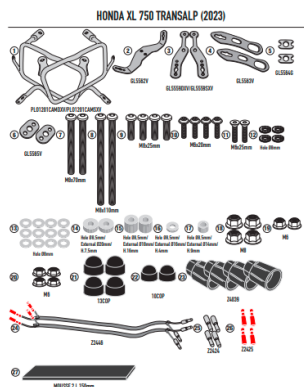

**KAPPA STELAŻ KUFRÓW BOCZNYCH MONOKEY CAM SIDE HOND****Cena :****1199,00 zł**Nr katalogowy : **KLO1201CAM**Producent : **Kappa**Stan magazynowy : **bardzo wysoki**

Średnia ocena :

KAPPA STELAŻ KUFRÓW BOCZNYCH MONOKEY CAM SIDE HONDA XL 750 Transalp (2023) - POD KUFRY KFR K'FORCE ALU

Pasuje do:

HONDA XL 750 Transalp 23

Można przekształcić go w stelaż szybkiego montażu i demontażu używając kitu 12RKITK.

Specjalny uchwyt boczny KL ONE-FIT skonfigurowany do kufrów MONOKEY® CAM-SIDE

Rurka o średnicy 18 mm / do połączenia z 12RKITK w celu przekształcenia w bagażnik do szybkiego demontażu

**Dostępne opcje KAPPA STELAŻ KUFRÓW BOCZNYCH MONOKEY CAM SIDE HOND**

» **Wybierz opcje z listy:** [KAPPA STELAŻ KUFRÓW BOCZNYCH MONOKEY CAM SIDE HONDA XL 750 Transalp \(2023\) - POD KUFRY KFR K'FORCE ALU](#) - dostępny, [KAPPA 2023/07 STELAŻ KUFRÓW BOCZNYCH MONOKEY CAM SIDE HONDA XL 750 Transalp \(2023\) - POD KUFRY KFR K'FORCE ALU](#) - niedostępny.