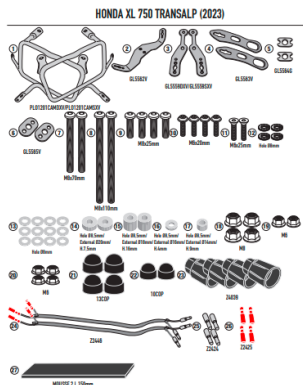

KAPPA STELAŻ KUFRÓW BOCZNYCH MONOKEY CAM SIDE HOND**Cena :****1199,00 zł**Nr katalogowy : **KLO1201CAM**Producent : **Kappa**Stan magazynowy : **bardzo wysoki**

Średnia ocena :

KAPPA STELAŻ KUFRÓW BOCZNYCH MONOKEY CAM SIDE HONDA XL 750 Transalp (2023) - POD KUFRY KFR K'FORCE ALU

Pasuje do:

HONDA XL 750 Transalp 23

Można przekształcić go w stelaż szybkiego montażu i demontażu używając kitu 12RKITK.

Specjalny uchwyt boczny KL ONE-FIT skonfigurowany do kufrów MONOKEY® CAM-SIDE

Rurka o średnicy 18 mm / do połączenia z 12RKITK w celu przekształcenia w bagażnik do szybkiego demontażu

Dostępne opcje KAPPA STELAŻ KUFRÓW BOCZNYCH MONOKEY CAM SIDE HOND

» **Wybierz opcje z listy:** [KAPPA STELAŻ KUFRÓW BOCZNYCH MONOKEY CAM SIDE HONDA XL 750 Transalp \(2023\) - POD KUFRY KFR K'FORCE ALU](#) - dostępny, [KAPPA 2023/07 STELAŻ KUFRÓW BOCZNYCH MONOKEY CAM SIDE HONDA XL 750 Transalp \(2023\) - POD KUFRY KFR K'FORCE ALU](#) - niedostępny.