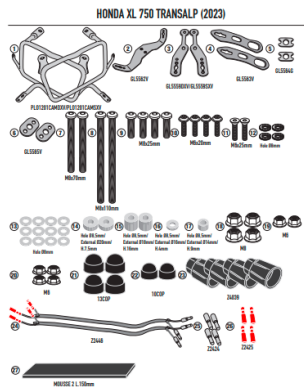

# KAPPA STELAŻ KUFRÓW BOCZNYCH MONOKEY CAM SIDE HOND

**Cena :**  
**1199,00 zł**

Nr katalogowy : **KLO1201CAM**

Producent : **Kappa**

Stan magazynowy : **bardzo wysoki**

Średnia ocena :

KAPPA STELAŻ KUFRÓW BOCZNYCH MONOKEY CAM SIDE HONDA XL 750 Transalp (2023) - POD KUFRY KFR K'FORCE ALU

Pasuje do:  
HONDA XL 750 Transalp 23

Można przekształcić go w stelaż szybkiego montażu i demontażu używając kitu 12RKITK.

Specjalny uchwyt boczny KL ONE-FIT skonfigurowany do kufrów MONOKEY® CAM-SIDE  
Rurka o średnicy 18 mm / do połączenia z 12RKITK w celu przekształcenia w bagażnik do szybkiego demontażu

## Dostępne opcje KAPPA STELAŻ KUFRÓW BOCZNYCH MONOKEY CAM SIDE HOND

» **Wybierz opcje z listy:** KAPPA STELAŻ KUFRÓW BOCZNYCH MONOKEY CAM SIDE HONDA XL 750 Transalp (2023) - POD KUFRY KFR K'FORCE ALU - dostępny, KAPPA 2023/07 STELAŻ KUFRÓW BOCZNYCH MONOKEY CAM SIDE HONDA XL 750 Transalp (2023) - POD KUFRY KFR K'FORCE ALU - niedostępny.