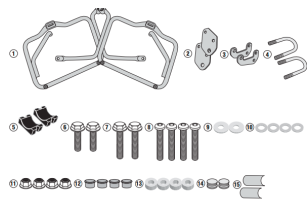

KAPPA STELAŻ KUFRÓW BOCZNYCH MONOKEY TRIUMPH BONNE**Cena :****699,00 zł**Nr katalogowy : **KL6410**Producent : **Kappa**Stan magazynowy : **bardzo wysoki**

Średnia ocena :

KAPPA STELAŻ KUFRÓW BOCZNYCH MONOKEY TRIUMPH BONNEVILLE T100/T120 '16-'22

Pasuje do:

TRIUMPH Bonneville T100 (17 > 22)

TRIUMPH Bonneville T120 (16 > 23)

Specjalny uchwyt boczny do kufrów MONOKEY® lub RETRO FIT

Niesamowicie minimalistyczny, ale absolutnie solidny i niezawodny, system kotwiczenia KL składa się z jasnej czarnej ramy rurowej zaprojektowanej do podtrzymywania dwóch bocznych kufrów. Zasadnicza konstrukcja nie zakłóca linii motoru i montażu ramy...

Dostępne opcje KAPPA STELAŻ KUFRÓW BOCZNYCH MONOKEY TRIUMPH BONNE

» **Wybierz opcje z listy:** [KAPPA 2023/04 TUB.PAN.HOLD.TRIUMPH BONNEVILL1200 T120](#) - niedostępny, [KAPPA STELAŻ KUFRÓW BOCZNYCH MONOKEY TRIUMPH BONNEVILLE T100/T120 '16-'22](#) - niedostępny.