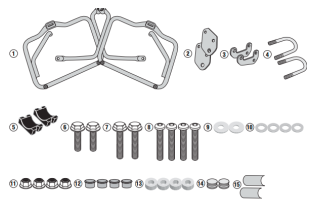

KAPPA STELAŻ KUFRÓW BOCZNYCH MONOKEY TRIUMPH BONNE**Cena :****699,00 zł**Nr katalogowy : **KL6410**Producent : **Kappa**Stan magazynowy : **bardzo wysoki**

Średnia ocena :

KAPPA STELAŻ KUFRÓW BOCZNYCH MONOKEY TRIUMPH BONNEVILLE T100/T120 '16-'22

Pasuje do:

TRIUMPH Bonneville T100 (17 > 22)

TRIUMPH Bonneville T120 (16 > 23)

Specjalny uchwyt boczny do kufrów MONOKEY® lub RETRO FIT

Niesamowicie minimalistyczny, ale absolutnie solidny i niezawodny, system kotwiczenia KL składa się z jasnej czarnej ramy rurowej zaprojektowanej do podtrzymywania dwóch bocznych kufrów. Zasadnicza konstrukcja nie zakłóca linii motoru i montażu ramy...

Dostępne opcje KAPPA STELAŻ KUFRÓW BOCZNYCH MONOKEY TRIUMPH BONNE

» **Wybierz opcje z listy:** [KAPPA STELAŻ KUFRÓW BOCZNYCH MONOKEY TRIUMPH BONNEVILLE T100/T120 '16-'22 - dostępny](#), [KAPPA 2023/04 TUB.PAN.HOLD.TRIUMPH BONNEVILL1200 T120 - niedostępny](#).