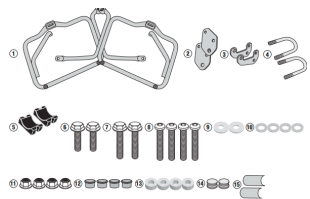

KAPPA STELAŻ KUFRÓW BOCZNYCH MONOKEY TRIUMPH BONNE**Cena :****699,00 zł**Nr katalogowy : **KL6410**Producent : **Kappa**Stan magazynowy : **bardzo wysoki**

Średnia ocena :

KAPPA STELAŻ KUFRÓW BOCZNYCH MONOKEY TRIUMPH BONNEVILLE T100/T120 '16-'22

Pasuje do:

TRIUMPH Bonneville T100 (17 > 22)

TRIUMPH Bonneville T120 (16 > 23)

Specjalny uchwyt boczny do kufrów MONOKEY® lub RETRO FIT

Niesamowicie minimalistyczny, ale absolutnie solidny i niezawodny, system kotwiczenia KL składa się z jasnej czarnej ramy rurowej zaprojektowanej do podtrzymywania dwóch bocznych kufrów. Zasadnicza konstrukcja nie zakłóca linii motoru i montażu ramy...

Dostępne opcje KAPPA STELAŻ KUFRÓW BOCZNYCH MONOKEY TRIUMPH BONNE

» **Wybierz opcje z listy:** [KAPPA STELAŻ KUFRÓW BOCZNYCH MONOKEY TRIUMPH BONNEVILLE T100/T120 '16-'22 - dostępny](#), [KAPPA 2023/04 TUB.PAN.HOLD.TRIUMPH BONNEVILL1200 T120 - niedostępny](#).