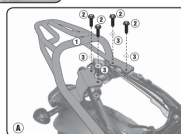

KAPPA STELAŻ KUFRA CENTRALNEGO TRIUMPH BONNEVILLE

Cena :

589,00 zł

Nr katalogowy : **KR6410**

Producent : **Kappa**

Stan magazynowy : **bardzo wysoki**

Średnia ocena :

KAPPA STELAŻ KUFRA CENTRALNEGO TRIUMPH BONNEVILLE T100 '17-'22, T120 '16-'22

Pasuje do:

TRIUMPH Bonneville T100 (17 > 22)

TRIUMPH Bonneville T120 (16 > 23)

Specjalny tylny bagażnik na błyszcząca czarną kufer centralny MONOKEY® lub MONOLOCK®

do połączenia z płytą MONOKEY® K636 (do nabycia osobno) lub z płytą znajdującą się już w kufrach głównych MONOLOCK®

Dostępne opcje KAPPA STELAŻ KUFRA CENTRALNEGO TRIUMPH BONNEVILLE

» **Wybierz opcje z listy:** [KAPPA STELAŻ KUFRA CENTRALNEGO TRIUMPH BONNEVILLE T100 '17-'22, T120 '16-'22 - dostępny](#), [KAPPA 2023/03 LUGG. CARR.TRIUMPH BONNEVILLE T120 16-22 - niedostępny](#).

Watermark