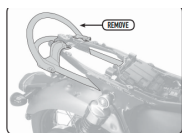

KAPPA STELAŻ KUFRA CENTRALNEGO TRIUMPH BONNEVILLE**Cena :****589,00 zł**Nr katalogowy : **KR6410**Producent : **Kappa**Stan magazynowy : **bardzo wysoki**

Średnia ocena :

KAPPA STELAŻ KUFRA CENTRALNEGO TRIUMPH BONNEVILLE T100 '17-'22, T120 '16-'22