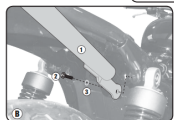

KAPPA STELAŻ KUFRA CENTRALNEGO TRIUMPH BONNEVILLE

Cena :

589,00 zł

Nr katalogowy : **KR6410**

Producent : **Kappa**

Stan magazynowy : **bardzo wysoki**

Średnia ocena :

KAPPA STELAŻ KUFRA CENTRALNEGO TRIUMPH BONNEVILLE T100 '17-'22, T120 '16-'22

Pasuje do:

TRIUMPH Bonneville T100 (17 > 22)

TRIUMPH Bonneville T120 (16 > 23)

Specjalny tylny bagażnik na błyszcząca czarną kufer centralny MONOKEY® lub MONOLOCK®

do połączenia z płytą MONOKEY® K636 (do nabycia osobno) lub z płytą znajdującą się już w kufrach głównych MONOLOCK®

Dostępne opcje KAPPA STELAŻ KUFRA CENTRALNEGO TRIUMPH BONNEVILLE

» **Wybierz opcje z listy:** [KAPPA STELAŻ KUFRA CENTRALNEGO TRIUMPH BONNEVILLE T100 '17-'22, T120 '16-'22 - dostępny](#), [KAPPA 2023/03 LUGG. CARR.TRIUMPH BONNEVILLE T120 16-22 - niedostępny](#).

Watermark