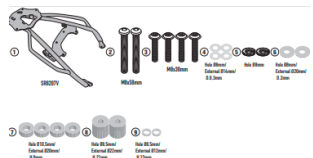

GIVI STELAŻ KUFRA CENTRALNEGO MOTO GUZZI V100 MAND**Cena :****835,00 zł**Nr katalogowy : **SR8207**Producent : **Givi**Stan magazynowy : **bardzo wysoki**

Średnia ocena :

GIVI STELAŻ KUFRA CENTRALNEGO (BEZ PŁYTY) - MOTO GUZZI V100 MANDELLO 1000 (22)

Pasuje do:

MOTO GUZZI V100 Mandello 1000 (22 > 23)

Specjalny tylny bagażnik do kufra centralnego MONOKEY® lub MONOLOCK® do łączenia z płytką MONOKEY® M5, M8A, M8B, M9A lub M9B lub z płytką MONOLOCK® M5M lub M6M lub z aluminiowym uchwytem na torebkę EX2M / kombinacja z M8A, M8B, M9A i M9B nie pozwala na montaż zestawu świateł stopu na walizce i/lub urządzenia do zdalnego otwierania walizki

Dostępne opcje GIVI STELAŻ KUFRA CENTRALNEGO MOTO GUZZI V100 MAND» **Wybierz opcje z listy:** [GIVI STELAŻ KUFRA CENTRALNEGO \(BEZ PŁYTY\) - MOTOGUZZI V100 MANDELLO 1000 \(22\) - dostępny.](#)

watermark