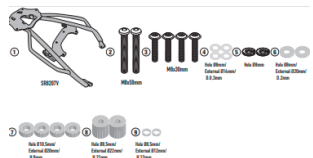

GIVI STELAŻ KUFRA CENTRALNEGO MOTO GUZZI V100 MAND**Cena :****849,00 zł**Nr katalogowy : **SR8207**Producent : **Givi**Stan magazynowy : **bardzo wysoki**

Średnia ocena :

GIVI STELAŻ KUFRA CENTRALNEGO (BEZ PŁYTY) - MOTO GUZZI V100 MANDELLO 1000 (22)

Pasuje do:

MOTO GUZZI V100 Mandello 1000 (22 > 23)

Specjalny tylny bagażnik do kufra centralnego MONOKEY® lub MONOLOCK® do łączenia z płytką MONOKEY® M5, M8A, M8B, M9A lub M9B lub z płytką MONOLOCK® M5M lub M6M lub z aluminiowym uchwytem na torebkę EX2M / kombinacja z M8A, M8B, M9A i M9B nie pozwala na montaż zestawu świateł stopu na walizce i/lub urządzenia do zdalnego otwierania walizki

Dostępne opcje GIVI STELAŻ KUFRA CENTRALNEGO MOTO GUZZI V100 MAND» **Wybierz opcje z listy:** [GIVI STELAŻ KUFRA CENTRALNEGO \(BEZ PŁYTY\) - MOTOGUZZI V100 MANDELLO 1000 \(22\) - dostępny.](#)

watermark