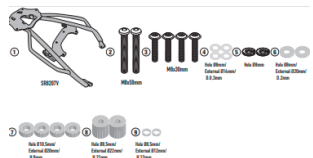

GIVI STELAŻ KUFRA CENTRALNEGO MOTO GUZZI V100 MAND**Cena :****849,00 zł**Nr katalogowy : **SR8207**Producent : **Givi**Stan magazynowy : **bardzo wysoki**

Średnia ocena :

GIVI STELAŻ KUFRA CENTRALNEGO (BEZ PŁYTY) - MOTO GUZZI V100 MANDELLO 1000 (22)

Pasuje do:

MOTO GUZZI V100 Mandello 1000 (22 > 23)

Specjalny tylny bagażnik do kufra centralnego MONOKEY® lub MONOLOCK® do łączenia z płytką MONOKEY® M5, M8A, M8B, M9A lub M9B lub z płytką MONOLOCK® M5M lub M6M lub z aluminiowym uchwytem na torebkę EX2M / kombinacja z M8A, M8B, M9A i M9B nie pozwala na montaż zestawu świateł stopu na walizce i/lub urządzenia do zdalnego otwierania walizki

Dostępne opcje GIVI STELAŻ KUFRA CENTRALNEGO MOTO GUZZI V100 MAND» **Wybierz opcje z listy:** [GIVI STELAŻ KUFRA CENTRALNEGO \(BEZ PŁYTY\) - MOTO GUZZI V100 MANDELLO 1000 \(22\) - niedostępny.](#)

watermark