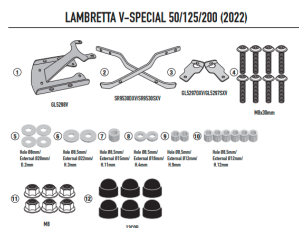

GIVI STELAŻ KUFRA CENTRALNEGO MONOLOCK LABMRETТА**Cena :****509,00 zł**Nr katalogowy : **SR9530**Producent : **Givi**Stan magazynowy : **bardzo wysoki**

Średnia ocena :

GIVI STELAŻ KUFRA CENTRALNEGO MONOLOCK (BEZ PŁYTY) - LABMRETТА V-Special 50-125-200 (22)

Pasuje do:

LAMBRETTA V-Special 50-125-200 (22 > 23)

Specjalny tylny bagażnik do kufra centralnego MONOLOCK®

do połączenia z płytką znajdującą się już w kufрах głównych MONOLOCK®

Dostępne opcje GIVI STELAŻ KUFRA CENTRALNEGO MONOLOCK LABMRETТА» **Wybierz opcje z listy:** [GIVI STELAŻ KUFRA CENTRALNEGO MONOLOCK \(BEZ PŁYTY\) - LABMRETТА V-Special 50-125-200 \(22\) - dostępny.](#)