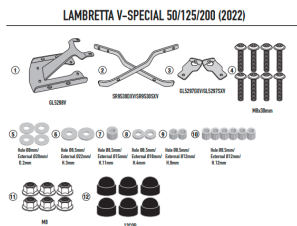

GIVI STELAŻ KUFRA CENTRALNEGO MONOLOCK LABMRETTA**Cena :****509,00 zł**Nr katalogowy : **SR9530**Producent : **Givi**Stan magazynowy : **bardzo wysoki**

Średnia ocena :

GIVI STELAŻ KUFRA CENTRALNEGO MONOLOCK (BEZ PŁYTY) - LAMBRETTA V-Special 50-125-200 (22)

Pasuje do:

LAMBRETTA V-Special 50-125-200 (22 > 23)

Specjalny tylny bagażnik do kufra centralnego MONOLOCK®

do połączenia z płytką znajdującą się już w kufрах głównych MONOLOCK®

Dostępne opcje GIVI STELAŻ KUFRA CENTRALNEGO MONOLOCK LABMRETTA**» Wybierz opcje z listy:** [GIVI STELAŻ KUFRA CENTRALNEGO MONOLOCK \(BEZ PŁYTY\) - LAMBRETTA V-Special 50-125-200 \(22\) - dostępny.](#)