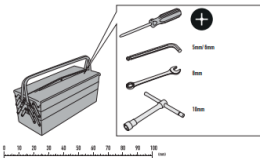

GIVI STELAŻ KUFRA CENTRALNEGO KAWASAKI Z 900 RS 18

Cena :

744,00 zł

Nr katalogowy : **SR4124**

Producent : **Givi**

Stan magazynowy : **bardzo wysoki**

Średnia ocena :

GIVI STELAŻ KUFRA CENTRALNEGO (BEZ PŁYTY) - KAWASAKI Z 900 RS (18)

Pasuje do:

KAWASAKI Z 900 RS (18 > 23)

Specjalny tylny bagażnik do kufra centralnego MONOKEY® lub MONOLOCK®

do połączenia z płytą MONOKEY® E251 (do nabycia osobno) lub z płytą znajdującą się już w kufrach głównych MONOLOCK®

Dostępne opcje GIVI STELAŻ KUFRA CENTRALNEGO KAWASAKI Z 900 RS 18

» **Wybierz opcje z listy:** [GIVI STELAŻ KUFRA CENTRALNEGO \(BEZ PŁYTY\) - KAWASAKI Z 900 RS \(18\) - dostępny.](#)

Watermark