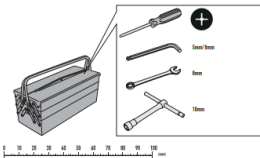

GIVI STELAŻ KUFRA CENTRALNEGO KAWASAKI Z 900 RS 18**Cena :****744,00 zł**Nr katalogowy : **SR4124**Producent : **Givi**Stan magazynowy : **bardzo wysoki**

Średnia ocena :

GIVI STELAŻ KUFRA CENTRALNEGO (BEZ PŁYTY) - KAWASAKI Z 900 RS (18)

Pasuje do:

KAWASAKI Z 900 RS (18 > 23)

Specjalny tylny bagażnik do kufra centralnego MONOKEY® lub MONOLOCK®

do połączenia z płytą MONOKEY® E251 (do nabycia osobno) lub z płytą znajdującą się już w kufrach głównych MONOLOCK®

Dostępne opcje GIVI STELAŻ KUFRA CENTRALNEGO KAWASAKI Z 900 RS 18

» **Wybierz opcje z listy:** [GIVI STELAŻ KUFRA CENTRALNEGO \(BEZ PŁYTY\) - KAWASAKI Z 900 RS \(18\) - niedostępny.](#)

Watermark