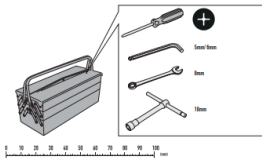

## GIVI STELAŻ KUFRA CENTRALNEGO KAWASAKI Z 900 RS 18

**Cena :**

**744,00 zł**

Nr katalogowy : **SR4124**

Producent : **Givi**

Stan magazynowy : **bardzo wysoki**

Średnia ocena :

GIVI STELAŻ KUFRA CENTRALNEGO (BEZ PŁYTY) - KAWASAKI Z 900 RS (18)

Pasuje do:

KAWASAKI Z 900 RS (18 > 23)

Specjalny tylny bagażnik do kufra centralnego MONOKEY® lub MONOLOCK®

do połączenia z płytą MONOKEY® E251 (do nabycia osobno) lub z płytą znajdującą się już w kufrach głównych MONOLOCK®