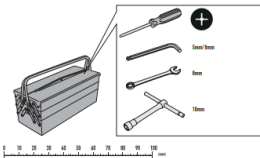

**GIVI STELAŻ KUFRA CENTRALNEGO KAWASAKI Z 900 RS 18****Cena :****744,00 zł**Nr katalogowy : **SR4124**Producent : **Givi**Stan magazynowy : **bardzo wysoki**

Średnia ocena :

GIVI STELAŻ KUFRA CENTRALNEGO (BEZ PŁYTY) - KAWASAKI Z 900 RS (18)

Pasuje do:

KAWASAKI Z 900 RS (18 &gt; 23)

Specjalny tylny bagażnik do kufra centralnego MONOKEY® lub MONOLOCK®

do połączenia z płytą MONOKEY® E251 (do nabycia osobno) lub z płytą znajdującą się już w kufrach głównych MONOLOCK®

**Dostępne opcje GIVI STELAŻ KUFRA CENTRALNEGO KAWASAKI Z 900 RS 18**» **Wybierz opcje z listy:** [GIVI STELAŻ KUFRA CENTRALNEGO \(BEZ PŁYTY\) - KAWASAKI Z 900 RS \(18\) - dostępny.](#)

Watermark