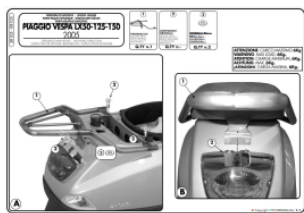

GIVI STELAŻ KUFRA CENTRALNEGO MONOLOCK PIAGIO VESP**Cena :****481,00 zł**Nr katalogowy : **SR105**Producent : **Givi**Stan magazynowy : **bardzo wysoki**

Średnia ocena :

GIVI STELAŻ KUFRA CENTRALNEGO MONOLOCK (BEZ PŁYTY) - PIAGGIO VESPA LX 50-125-150 (05 > 14)

Pasuje do:

PIAGGIO Vespa LX 50-125-150 (05 > 14)

PIAGGIO Vespa S 50-125-150 (07 > 14)

Specjalne chromowane mocowanie tylne do kufra centralnego MONOLOCK®
do połączenia z płytką znajdującą się już w kufрах głównych MONOLOCK®