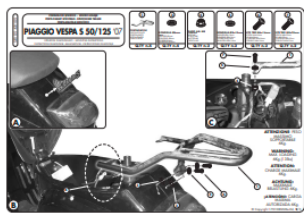

GIVI STELAŻ KUFRA CENTRALNEGO MONOLOCK PIAGIO VESP**Cena :****481,00 zł**Nr katalogowy : **SR105**Producent : **Givi**Stan magazynowy : **bardzo wysoki**

Średnia ocena :

GIVI STELAŻ KUFRA CENTRALNEGO MONOLOCK (BEZ PŁYTY) - PIAGGIO VESPA LX 50-125-150 (05 > 14)

Pasuje do:

PIAGGIO Vespa LX 50-125-150 (05 > 14)

PIAGGIO Vespa S 50-125-150 (07 > 14)

Specjalne chromowane mocowanie tylne do kufra centralnego MONOLOCK®
do połączenia z płytą znajdującą się już w kufrach głównych MONOLOCK®