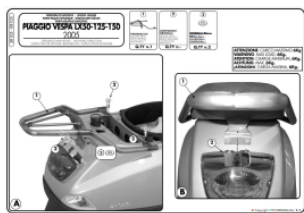

**GIVI STELAŻ KUFRA CENTRALNEGO MONOLOCK PIAGIO VESP****Cena :****481,00 zł**Nr katalogowy : **SR105**Producent : **Givi**Stan magazynowy : **bardzo wysoki**

Średnia ocena :

GIVI STELAŻ KUFRA CENTRALNEGO MONOLOCK (BEZ PŁYTY) - PIAGGIO VESPA LX 50-125-150 (05 > 14)

Pasuje do:

PIAGGIO Vespa LX 50-125-150 (05 &gt; 14)

PIAGGIO Vespa S 50-125-150 (07 &gt; 14)

Specjalne chromowane mocowanie tylne do kufra centralnego MONOLOCK®  
do połączenia z płytką znajdującą się już w kufrach głównych MONOLOCK®