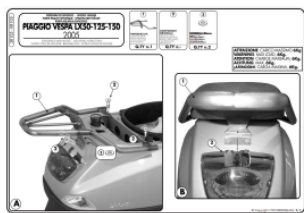

GIVI STELAŻ KUFRA CENTRALNEGO MONOLOCK PIAGIO VESP**Cena :****481,00 zł**Nr katalogowy : **SR105**Producent : **Givi**Stan magazynowy : **bardzo wysoki**

Średnia ocena :

GIVI STELAŻ KUFRA CENTRALNEGO MONOLOCK (BEZ PŁYTY) - PIAGGIO VESPA LX 50-125-150 (05 > 14)

Pasuje do:

PIAGGIO Vespa LX 50-125-150 (05 > 14)

PIAGGIO Vespa S 50-125-150 (07 > 14)

Specjalne chromowane mocowanie tylne do kufra centralnego MONOLOCK®
do połączenia z płytą znajdującą się już w kufrach głównych MONOLOCK®