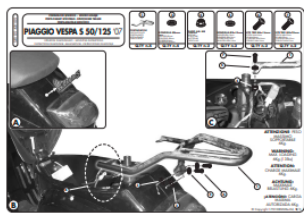

**GIVI STELAŻ KUFRA CENTRALNEGO MONOLOCK PIAGIO VESP****Cena :****481,00 zł**Nr katalogowy : **SR105**Producent : **Givi**Stan magazynowy : **bardzo wysoki**

Średnia ocena :

GIVI STELAŻ KUFRA CENTRALNEGO MONOLOCK (BEZ PŁYTY) - PIAGGIO VESPA LX 50-125-150 (05 > 14)

Pasuje do:

PIAGGIO Vespa LX 50-125-150 (05 &gt; 14)

PIAGGIO Vespa S 50-125-150 (07 &gt; 14)

Specjalne chromowane mocowanie tylne do kufra centralnego MONOLOCK®  
do połączenia z płytką znajdującą się już w kufrach głównych MONOLOCK®