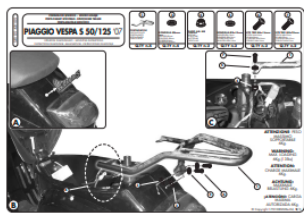

GIVI STELAŻ KUFRA CENTRALNEGO MONOLOCK PIAGIO VESP**Cena :****481,00 zł**Nr katalogowy : **SR105**Producent : **Givi**Stan magazynowy : **bardzo wysoki**

Średnia ocena :

GIVI STELAŻ KUFRA CENTRALNEGO MONOLOCK (BEZ PŁYTY) - PIAGGIO VESPA LX 50-125-150 (05 > 14)

Pasuje do:

PIAGGIO Vespa LX 50-125-150 (05 > 14)

PIAGGIO Vespa S 50-125-150 (07 > 14)

Specjalne chromowane mocowanie tylne do kufra centralnego MONOLOCK®
do połączenia z płytką znajdującą się już w kufрах głównych MONOLOCK®