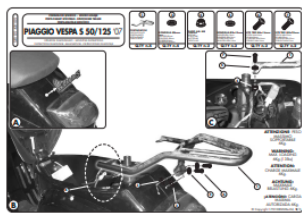

GIVI STELAŻ KUFRA CENTRALNEGO MONOLOCK PIAGIO VESP**Cena :****481,00 zł**Nr katalogowy : **SR105**Producent : **Givi**Stan magazynowy : **bardzo wysoki**

Średnia ocena :

GIVI STELAŻ KUFRA CENTRALNEGO MONOLOCK (BEZ PŁYTY) - PIAGGIO VESPA LX 50-125-150 (05 > 14)

Pasuje do:

PIAGGIO Vespa LX 50-125-150 (05 > 14)

PIAGGIO Vespa S 50-125-150 (07 > 14)

Specjalne chromowane mocowanie tylne do kufra centralnego MONOLOCK®
do połączenia z płytką znajdującą się już w kufkach głównych MONOLOCK®