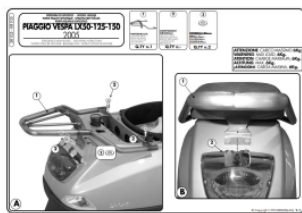

GIVI STELAŻ KUFRA CENTRALNEGO MONOLOCK PIAGIO VESP**Cena :****481,00 zł**Nr katalogowy : **SR105**Producent : **Givi**Stan magazynowy : **bardzo wysoki**

Średnia ocena :

GIVI STELAŻ KUFRA CENTRALNEGO MONOLOCK (BEZ PŁYTY) - PIAGGIO VESPA LX 50-125-150 (05 > 14)

Pasuje do:

PIAGGIO Vespa LX 50-125-150 (05 > 14)

PIAGGIO Vespa S 50-125-150 (07 > 14)

Specjalne chromowane mocowanie tylne do kufra centralnego MONOLOCK®
do połączenia z płytką znajdującą się już w kufkach głównych MONOLOCK®