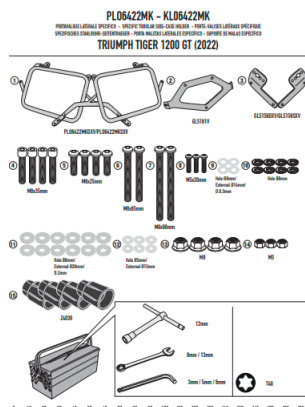

GIVI STELAŻ KUFRÓW BOCZNYCH ONE-FIT CAM TRIUMPH TI

Cena :
1248,00 zł

Nr katalogowy : **PLO6422CAM**

Producent : **Givi**

Stan magazynowy : **bardzo wysoki**

Średnia ocena :

GIVI STELAŻ KUFRÓW BOCZNYCH ONE-FIT CAM - TRIUMPH Tiger 1200 GT (22)

Pasuje do:

TRIUMPH Tiger 1200 GT (22 > 23)

Specjalny uchwyt boczny PL ONE-FIT skonfigurowany do etui MONOKEY®

Rurka o średnicy 18 mm / do połączenia z 12RKIT w celu przekształcenia w bagażnik do szybkiego demontażu

Dostępne opcje GIVI STELAŻ KUFRÓW BOCZNYCH ONE-FIT CAM TRIUMPH TI

» **Wybierz opcje z listy:** [GIVI STELAŻ KUFRÓW BOCZNYCH ONE-FIT CAM - TRIUMPH Tiger 1200 GT \(22\) - dostępny.](#)