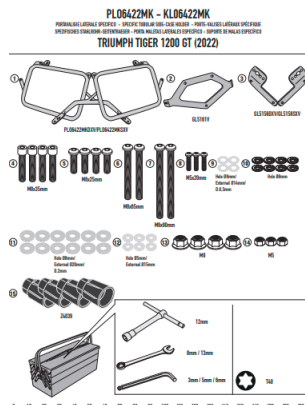

GIVI STELAŻ KUFRÓW BOCZNYCH ONE-FIT CAM TRIUMPH TI

Cena :
1248,00 zł

Nr katalogowy : **PLO6422CAM**

Producent : **Givi**

Stan magazynowy : **bardzo wysoki**

Średnia ocena :

GIVI STELAŻ KUFRÓW BOCZNYCH ONE-FIT CAM - TRIUMPH Tiger 1200 GT (22)

Pasuje do:

TRIUMPH Tiger 1200 GT (22 > 23)

Specjalny uchwyt boczny PL ONE-FIT skonfigurowany do etui MONOKEY®

Rurka o średnicy 18 mm / do połączenia z 12RKIT w celu przekształcenia w bagażnik do szybkiego demontażu

Dostępne opcje GIVI STELAŻ KUFRÓW BOCZNYCH ONE-FIT CAM TRIUMPH TI

» **Wybierz opcje z listy:** [GIVI STELAŻ KUFRÓW BOCZNYCH ONE-FIT CAM - TRIUMPH Tiger 1200 GT \(22\) - dostępny.](#)

Watermark