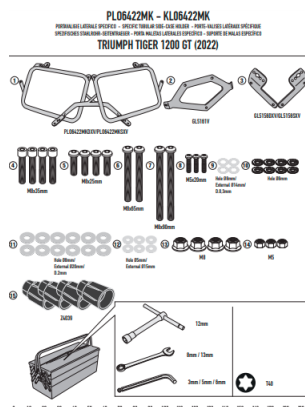

GIVI STELAŻ KUFRÓW BOCZNYCH ONE-FIT CAM TRIUMPH TI

Cena :
1248,00 zł

Nr katalogowy : **PLO6422CAM**

Producent : **Givi**

Stan magazynowy : **bardzo wysoki**

Średnia ocena :

GIVI STELAŻ KUFRÓW BOCZNYCH ONE-FIT CAM - TRIUMPH Tiger 1200 GT (22)

Pasuje do:

TRIUMPH Tiger 1200 GT (22 > 23)

Specjalny uchwyt boczny PL ONE-FIT skonfigurowany do etui MONOKEY®

Rurka o średnicy 18 mm / do połączenia z 12RKIT w celu przekształcenia w bagażnik do szybkiego demontażu

Dostępne opcje GIVI STELAŻ KUFRÓW BOCZNYCH ONE-FIT CAM TRIUMPH TI

» **Wybierz opcje z listy:** [GIVI STELAŻ KUFRÓW BOCZNYCH ONE-FIT CAM - TRIUMPH Tiger 1200 GT \(22\)](#) - niedostępny.

Watermark