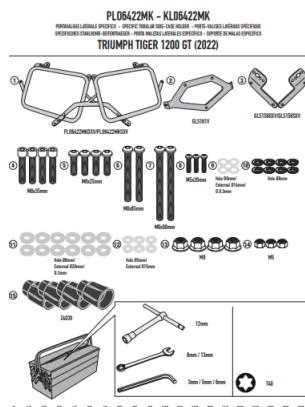

GIVI STELAŻ KUFRÓW BOCZNYCH ONE-FIT CAM TRIUMPH TI

Cena :
1248,00 zł

Nr katalogowy : **PLO6422CAM**

Producent : **Givi**

Stan magazynowy : **bardzo wysoki**

Średnia ocena :

GIVI STELAŻ KUFRÓW BOCZNYCH ONE-FIT CAM - TRIUMPH Tiger 1200 GT (22)

Pasuje do:

TRIUMPH Tiger 1200 GT (22 > 23)

Specjalny uchwyt boczny PL ONE-FIT skonfigurowany do etui MONOKEY®

Rurka o średnicy 18 mm / do połączenia z 12RKIT w celu przekształcenia w bagażnik do szybkiego demontażu

Dostępne opcje GIVI STELAŻ KUFRÓW BOCZNYCH ONE-FIT CAM TRIUMPH TI

» **Wybierz opcje z listy:** [GIVI STELAŻ KUFRÓW BOCZNYCH ONE-FIT CAM - TRIUMPH Tiger 1200 GT \(22\) - dostępny.](#)

Watermark