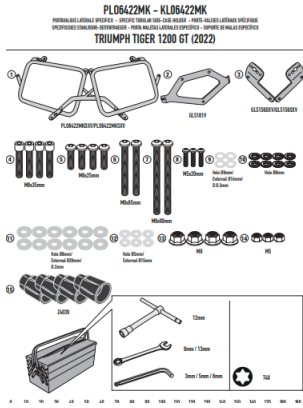

GIVI STELAŻ KUFRÓW BOCZNYCH ONE-FIT CAM TRIUMPH TI

Cena :
1248,00 zł

Nr katalogowy : **PLO6422CAM**

Producent : **Givi**

Stan magazynowy : **bardzo wysoki**

Średnia ocena :

GIVI STELAŻ KUFRÓW BOCZNYCH ONE-FIT CAM - TRIUMPH Tiger 1200 GT (22)

Pasuje do:

TRIUMPH Tiger 1200 GT (22 > 23)

Specjalny uchwyt boczny PL ONE-FIT skonfigurowany do etui MONOKEY®

Rurka o średnicy 18 mm / do połączenia z 12RKIT w celu przekształcenia w bagażnik do szybkiego demontażu

Dostępne opcje GIVI STELAŻ KUFRÓW BOCZNYCH ONE-FIT CAM TRIUMPH TI

» **Wybierz opcje z listy:** [GIVI STELAŻ KUFRÓW BOCZNYCH ONE-FIT CAM - TRIUMPH Tiger 1200 GT \(22\) - dostępny.](#)

Watermark