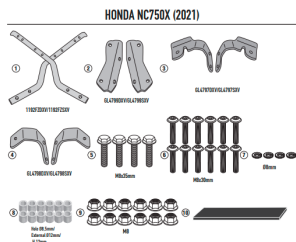

GIVI STELAŻ KUFRA CENTRALNEGO HONDA NC750X 21-23

Cena :

409,00 zł

Nr katalogowy : **1192FZ**

Producent : **Givi**

Stan magazynowy : **bardzo wysoki**

Średnia ocena :

GIVI STELAŻ KUFRA CENTRALNEGO (BEZ PŁYTY) - HONDA NC750X (21-23)

Pasuje do:

HONDA NC750X (21 > 23)

Specjalny tylny bagażnik do kufra centralnego MONOKEY® lub MONOLOCK®

do łączenia z płytką MONOKEY® M5, M7, M8A, M8B, M9A lub M9B lub z płytką MONOLOCK® M5M lub M6M, lub z aluminiowym uchwytem na torebkę EX2M / kombinacja z M8A, M8B, M9A i M9B nie pozwala montaż zestawu świateł stopu na walizce i/lub zdalnie sterowanego urządzenia do otwierania walizki