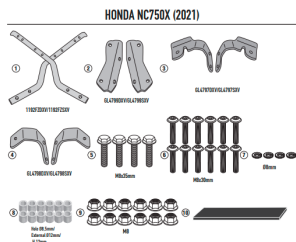

GIVI STELAŻ KUFRA CENTRALNEGO HONDA NC750X 21-23**Cena :****409,00 zł**Nr katalogowy : **1192FZ**Producent : **Givi**Stan magazynowy : **bardzo wysoki**

Średnia ocena :

GIVI STELAŻ KUFRA CENTRALNEGO (BEZ PŁYTY) - HONDA NC750X (21-23)

Pasuje do:

HONDA NC750X (21 > 23)

Specjalny tylny bagażnik do kufra centralnego MONOKEY® lub MONOLOCK®

do łączenia z płytką MONOKEY® M5, M7, M8A, M8B, M9A lub M9B lub z płytką MONOLOCK® M5M lub M6M, lub z aluminiowym uchwytem na torebkę EX2M / kombinacja z M8A, M8B, M9A i M9B nie pozwala montaż zestawu świateł stopu na walizce i/lub zdalnie sterowanego urządzenia do otwierania walizki