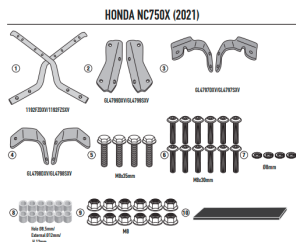

**GIVI STELAŻ KUFRA CENTRALNEGO HONDA NC750X 21-23****Cena :****471,00 zł**Nr katalogowy : **1192FZ**Producent : **Givi**Stan magazynowy : **bardzo wysoki**

Średnia ocena :

GIVI STELAŻ KUFRA CENTRALNEGO (BEZ PŁYTY) - HONDA NC750X (21-23)

Pasuje do:

HONDA NC750X (21 &gt; 23)

Specjalny tylny bagażnik do kufra centralnego MONOKEY® lub MONOLOCK®

do łączenia z płytką MONOKEY® M5, M7, M8A, M8B, M9A lub M9B lub z płytką MONOLOCK® M5M lub M6M, lub z aluminiowym uchwytem na torebkę EX2M / kombinacja z M8A, M8B, M9A i M9B nie pozwala montaż zestawu świateł stopu na walizce i/lub zdalnie sterowanego urządzenia do otwierania walizki