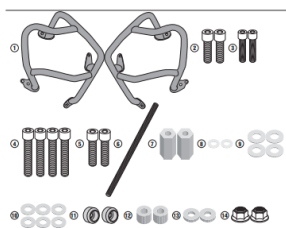

GIVI OSŁONA SILNIKA GMOLE - BMW R1250GS (19-23)**Cena :****1009,00 zł**Nr katalogowy : **TN5128**Producent : **Givi**Stan magazynowy : **bardzo wysoki**

Średnia ocena :

GIVI OSŁONA SILNIKA GMOLE - BMW R1250GS (19)

Pasuje do:

BMW R 1250 GS (19 > 23)

BMW R 1250 R (19 > 22)

BMW R 1250 RS (19 > 22)

Specjalna rurowa osłona silnika, czarna

niekompatybilny z wersją 40-lecia / średnica rury 25 mm / zaleca się zlecić montaż wykwalifikowanemu mechanikowi

Dostępne opcje GIVI OSŁONA SILNIKA GMOLE - BMW R1250GS (19-23)» **Wybierz opcje z listy:** [GIVI OSŁONA SILNIKA GMOLE - BMW R1250GS \(19\) - dostępny.](#)

watermark