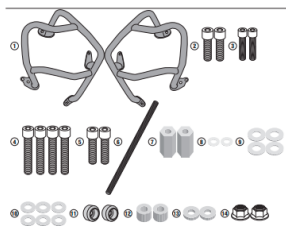

GIVI OSŁONA SILNIKA GMOLE - BMW R1250GS (19-23)**Cena :****1009,00 zł**Nr katalogowy : **TN5128**Producent : **Givi**Stan magazynowy : **bardzo wysoki**

Średnia ocena :

GIVI OSŁONA SILNIKA GMOLE - BMW R1250GS (19)

Pasuje do:

BMW R 1250 GS (19 > 23)

BMW R 1250 R (19 > 22)

BMW R 1250 RS (19 > 22)

Specjalna rurowa osłona silnika, czarna

niekompatybilny z wersją 40-lecia / średnica rury 25 mm / zaleca się zlecić montaż wykwalifikowanemu mechanikowi

Dostępne opcje GIVI OSŁONA SILNIKA GMOLE - BMW R1250GS (19-23)» **Wybierz opcje z listy:** [GIVI OSŁONA SILNIKA GMOLE - BMW R1250GS \(19\) - dostępny.](#)

watermark