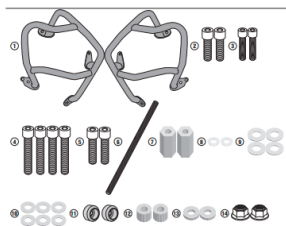

GIVI OSŁONA SILNIKA GMOLE - BMW R1250GS (19-23)**Cena :****1009,00 zł**Nr katalogowy : **TN5128**Producent : **Givi**Stan magazynowy : **bardzo wysoki**

Średnia ocena :

GIVI OSŁONA SILNIKA GMOLE - BMW R1250GS (19)

Pasuje do:

BMW R 1250 GS (19 > 23)

BMW R 1250 R (19 > 22)

BMW R 1250 RS (19 > 22)

Specjalna rurowa osłona silnika, czarna

niekompatybilny z wersją 40-lecia / średnica rury 25 mm / zaleca się zlecić montaż wykwalifikowanemu mechanikowi

Dostępne opcje GIVI OSŁONA SILNIKA GMOLE - BMW R1250GS (19-23)» **Wybierz opcje z listy:** [GIVI OSŁONA SILNIKA GMOLE - BMW R1250GS \(19\) - niedostępny.](#)

watermark