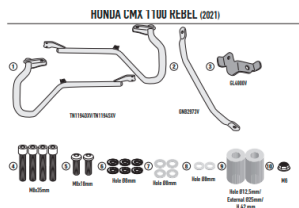

**GIVI OSŁONA SILNIKA GMOLE HONDA CMX 1100 Rebel 21****Cena :****865,00 zł**Nr katalogowy : **TN1194**Producent : **Givi**Stan magazynowy : **bardzo wysoki**

Średnia ocena :

GIVI OSŁONA SILNIKA GMOLE HONDA CMX 1100 Rebel (21 &gt; 23)

Pasuje do:

HONDA CMX 1100 Rebel (21 &gt; 23)

Specjalna rurowa osłona silnika, czarna

średnica rury 25 mm / zaleca się zlecić montaż wykwalifikowanemu mechanikowi.

Stworzona z myślą o dodatkowej ochronie bocznej silników motocykli terenowych, osłona silnika jest dziś akcesorium uważanym za bardzo przydatne również przez właścicieli motocykli różnych typów.