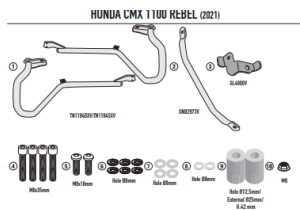

**GIVI OSŁONA SILNIKA GMOLE HONDA CMX 1100 Rebel 21****Cena :****865,00 zł**Nr katalogowy : **TN1194**Producent : **Givi**Stan magazynowy : **bardzo wysoki**

Średnia ocena :

GIVI OSŁONA SILNIKA GMOLE HONDA CMX 1100 Rebel (21 &gt; 23)

Pasuje do:

HONDA CMX 1100 Rebel (21 &gt; 23)

Specjalna rurowa osłona silnika, czarna

średnica rury 25 mm / zaleca się zlecić montaż wykwalifikowanemu mechanikowi.

Stworzona z myślą o dodatkowej ochronie bocznej silników motocykli terenowych, osłona silnika jest dziś akcesorium uważanym za bardzo przydatne również przez właścicieli motocykli różnych typów.