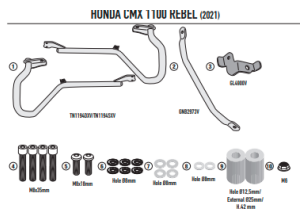

## GIVI OSŁONA SILNIKA GMOLE HONDA CMX 1100 Rebel 21

**Cena :**

**865,00 zł**

Nr katalogowy : **TN1194**

Producent : **Givi**

Stan magazynowy : **bardzo wysoki**

Średnia ocena :

GIVI OSŁONA SILNIKA GMOLE HONDA CMX 1100 Rebel (21 > 23)

Pasuje do:

HONDA CMX 1100 Rebel (21 > 23)

Specjalna rurowa osłona silnika, czarna

średnica rury 25 mm / zaleca się zlecić montaż wykwalifikowanemu mechanikowi.

Stworzona z myślą o dodatkowej ochronie bocznej silników motocykli terenowych, osłona silnika jest dziś akcesorium uważanym za bardzo przydatne również przez właścicieli motocykli różnych typów.