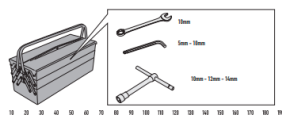

GIVI OSŁONA SILNIKA GMOLE HONDA CMX 1100 Rebel (21 > 23)

Pasuje do:

HONDA CMX 1100 Rebel (21 > 23)

Specjalna rurowa osłona silnika, czarna

średnica rury 25 mm / zaleca się zlecić montaż wykwalifikowanemu mechanikowi.

Stworzona z myślą o dodatkowej ochronie bocznej silników motocykli terenowych, osłona silnika jest dziś akcesorium uważanym za bardzo przydatne również przez właścicieli motocykli różnych typów.

W przypadku upadku pojazdu, być może ze stojaka, obecność napędu może naprawdę ograniczyć szkody do minimum.

Gama osłon silnika zaprojektowanych i wyprodukowanych przez GIVI obejmuje specjalne zestawy dla dużej liczby motocykli na drogach.

Charakterystyka zastosowanych materiałów zapewnia doskonałe wykonanie, gwarantowane wieloletnim doświadczeniem marki.

Dostępne opcje GIVI OSŁONA SILNIKA GMOLE HONDA CMX 1100 Rebel 21

» **Wybierz opcje z listy:** [GIVI 2022 OSŁONA SILNIKA GMOLE - niedostępny.](#)