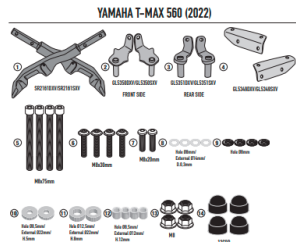

KAPPA STELAŻ KUFRA CENTRALNEGO YAMAHA T-MAX 560 22

Cena :

1049,00 zł

Nr katalogowy : **KR2161**

Producent : **Kappa**

Stan magazynowy : **bardzo wysoki**

Średnia ocena :

KAPPA STELAŻ KUFRA CENTRALNEGO YAMAHA T-MAX 560 '22-'23 (BEZ PŁYTY)

Pasuje do:

YAMAHA T-MAX 560 (22 > 23)

Specjalne tylne mocowanie do kufra centralnego MONOKEY® lub MONOLOCK®

do łączenia z płytą MONOKEY® KM5, KM8A, KM8B, KM9A lub KM9B lub z płytą MONOLOCK® KM5M lub KM6M / połączenie z płytą KM8A, KM8B, KM9A i KM9B nie pozwala na montaż zestawu światła stopu na walizka i/lub urządzenie do zdalnego otwierania walizki

Dostępne opcje KAPPA STELAŻ KUFRA CENTRALNEGO YAMAHA T-MAX 560 22

» **Wybierz opcje z listy:** KAPPA STELAŻ KUFRA CENTRALNEGO YAMAHA T-MAX 560 '22-, (BEZ PŁYTY) - dostępny, KAPPA 2023/01 rear rack for MONOLOCK® or MONOKEY® top-case to be combined with the MONOKEY® KM5, KM8A, KM8B, KM9A or KM9B plate, or with the MONOLOCK® KM5M or KM6M plate - niedostępny.