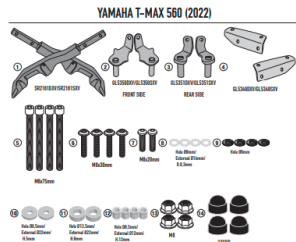

# KAPPA STELAŻ KUFRA CENTRALNEGO YAMAHA T-MAX 560 22

**Cena :**

**1049,00 zł**

Nr katalogowy : **KR2161**

Producent : **Kappa**

Stan magazynowy : **bardzo wysoki**

Średnia ocena :

KAPPA STELAŻ KUFRA CENTRALNEGO YAMAHA T-MAX 560 '22-'23 (BEZ PŁYTY)

Pasuje do:

YAMAHA T-MAX 560 (22 > 23)

Specjalne tylne mocowanie do kufra centralnego MONOKEY® lub MONOLOCK®

do łączenia z płytą MONOKEY® KM5, KM8A, KM8B, KM9A lub KM9B lub z płytą MONOLOCK® KM5M lub KM6M / połączenie z płytą KM8A, KM8B, KM9A i KM9B nie pozwala na montaż zestawu światła stopu na walizka i/lub urządzenie do zdalnego otwierania walizki

## Dostępne opcje KAPPA STELAŻ KUFRA CENTRALNEGO YAMAHA T-MAX 560 22

» **Wybierz opcje z listy:** KAPPA 2023/01 rear rack for MONOLOCK® or MONOKEY® top-case to be combined with the MONOKEY® KM5, KM8A, KM8B, KM9A or KM9B plate, or with the MONOLOCK® KM5M or KM6M plate - dostępny.