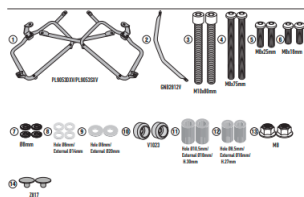

## KAPPA STELAŻ KUFRÓW BOCZNYCH MONOKEY ROYAL ENFIELD

**Cena :**

**739,00 zł**

Nr katalogowy : **KL9053**

Producent : **Kappa**

Stan magazynowy : **bardzo wysoki**

Średnia ocena :

KAPPA STELAŻ KUFRÓW BOCZNYCH MONOKEY ROYAL ENFIELD METEOR 350 '21-'23

Pasuje do:

ROYAL ENFIELD Meteor 350 (21 > 23)

Niesamowicie minimalistyczny, ale absolutnie solidny i niezawodny, system kotwiczenia KL składa się z lekkiej czarnej ramy rurowej zaprojektowanej do podtrzymywania dwóch bocznych kufrów. Zasadnicza konstrukcja nie zakłóca linii motocykla i montażu ramy.

Specjalny uchwyt boczny do kufrów MONOKEY® lub RETRO FIT