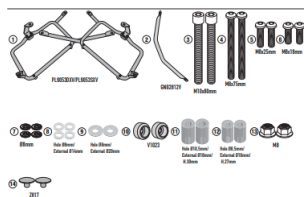

KAPPA STELAŻ KUFRÓW BOCZNYCH MONOKEY ROYAL ENFIELD

Cena :

739,00 zł

Nr katalogowy : **KL9053**

Producent : **Kappa**

Stan magazynowy : **bardzo wysoki**

Średnia ocena :

KAPPA STELAŻ KUFRÓW BOCZNYCH MONOKEY ROYAL ENFIELD METEOR 350 '21-'23

Pasuje do:

ROYAL ENFIELD Meteor 350 (21 > 23)

Niesamowicie minimalistyczny, ale absolutnie solidny i niezawodny, system kotwiczenia KL składa się z lekkiej czarnej ramy rurowej zaprojektowanej do podtrzymywania dwóch bocznych kufrów. Zasadnicza konstrukcja nie zakłóca linii motocykla i montażu ramy.

Specjalny uchwyt boczny do kufrów MONOKEY® lub RETRO FIT

Dostępne opcje KAPPA STELAŻ KUFRÓW BOCZNYCH MONOKEY ROYAL ENFIELD

» **Wybierz opcje z listy:** [KAPPA STELAŻ KUFRÓW BOCZNYCH MONOKEY ROYAL ENFIELD METEOR 350 '21-'22 - dostępny](#), [KAPPA 2023/04 TUB.PAN.HOLD.ROYAL ENF. METEOR 350 \(21\) - niedostępny](#).