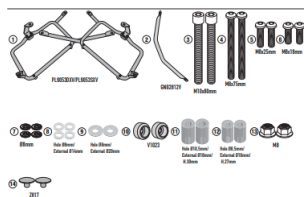

**KAPPA STELAŻ KUFRÓW BOCZNYCH MONOKEY ROYAL ENFIELD****Cena :****739,00 zł**Nr katalogowy : **KL9053**Producent : **Kappa**Stan magazynowy : **bardzo wysoki**

Średnia ocena :

KAPPA STELAŻ KUFRÓW BOCZNYCH MONOKEY ROYAL ENFIELD METEOR 350 '21-'23

Pasuje do:

ROYAL ENFIELD Meteor 350 (21 &gt; 23)

Niesamowicie minimalistyczny, ale absolutnie solidny i niezawodny, system kotwiczenia KL składa się z lekkiej czarnej ramy rurowej zaprojektowanej do podtrzymywania dwóch bocznych kufrów. Zasadnicza konstrukcja nie zakłóca linii motocykla i montażu ramy.

Specjalny uchwyt boczny do kufrów MONOKEY® lub RETRO FIT

**Dostępne opcje KAPPA STELAŻ KUFRÓW BOCZNYCH MONOKEY ROYAL ENFIELD**

» **Wybierz opcje z listy:** [KAPPA STELAŻ KUFRÓW BOCZNYCH MONOKEY ROYAL ENFIELD METEOR 350 '21-'22 - dostępny](#), [KAPPA 2023/04 TUB.PAN.HOLD.ROYAL ENF. METEOR 350 \(21\) - niedostępny](#).