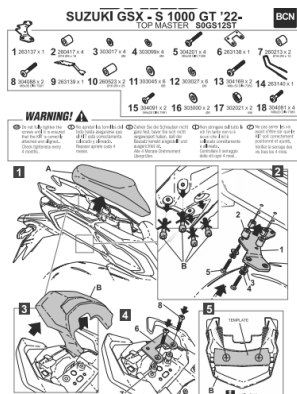

SHAD STELAŻ KUFRA TYŁ SUZUKI GSX-S 1000GT '22-'23**Cena :****629,00 zł**Nr katalogowy : **KSHS0GS12ST**Producent : **Shad**Stan magazynowy : **bardzo wysoki**

Średnia ocena :

STELAŻ KUFRA TYŁ SHAD DO SUZUKI GSX-S 1000GT

Pasuje do:

Suzuki GSX-S 1000GT 2022 - 2023

Dostępne opcje SHAD STELAŻ KUFRA TYŁ SUZUKI GSX-S 1000GT '22-'23» **Wybierz opcje z listy:** - dostępny, STELAŻ KUFRA TYŁ SHAD DO SUZUKI GSX-S 1000GT - niedostępny.