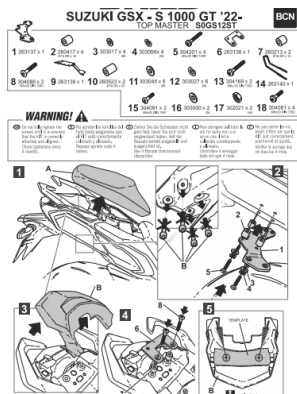

SHAD STELAŻ KUFRA TYŁ SUZUKI GSX-S 1000GT '22-'23**Cena :****629,00 zł**Nr katalogowy : **KSHS0GS12ST**Producent : **Shad**Stan magazynowy : **bardzo wysoki**

Średnia ocena :

STELAŻ KUFRA TYŁ SHAD DO SUZUKI GSX-S 1000GT

Pasuje do:

Suzuki GSX-S 1000GT 2022 - 2023

Dostępne opcje SHAD STELAŻ KUFRA TYŁ SUZUKI GSX-S 1000GT '22-'23» **Wybierz opcje z listy:** [STELAŻ KUFRA TYŁ SHAD DO SUZUKI GSX-S 1000GT - dostępny.](#)

Watermark