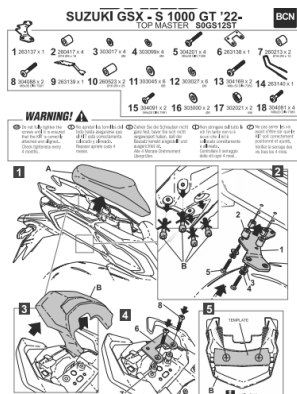

**SHAD STELAŻ KUFRA TYŁ SUZUKI GSX-S 1000GT '22-'23****Cena :****650,00 zł**Nr katalogowy : **KSHS0GS12ST**Producent : **Shad**Stan magazynowy : **bardzo wysoki**

Średnia ocena :

STELAŻ KUFRA TYŁ SHAD DO SUZUKI GSX-S 1000GT

Pasuje do:

Suzuki GSX-S 1000GT 2022 - 2023

**Dostępne opcje SHAD STELAŻ KUFRA TYŁ SUZUKI GSX-S 1000GT '22-'23**» **Wybierz opcje z listy:** - dostępny, STELAŻ KUFRA TYŁ SHAD DO SUZUKI GSX-S 1000GT - niedostępny.