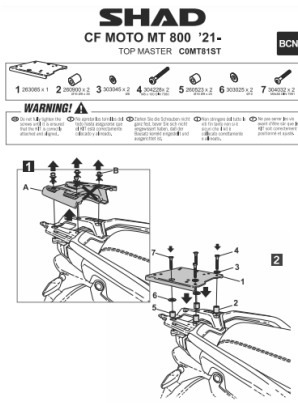

SHAD STELAŻ KUFRA TYŁ CF MOTO 800 MT '2022**Cena :****174,00 zł**Nr katalogowy : **KSHCOMT81ST**Producent : **Shad**Stan magazynowy : **bardzo wysoki**

Średnia ocena :

SHAD STELAŻ KUFRA TYŁ CF MOTO 800 MT '2022-'23

Pasuje do:

CF Moto 800 MT '2022 -'23

Kompatybilny ze wszystkimi płytami montażowymi, pasuje do wszystkich kufrów SHAD i SHAD TERRA.

Dostępne opcje SHAD STELAŻ KUFRA TYŁ CF MOTO 800 MT '2022» **Wybierz opcje z listy:** [STELAŻ KUFRA TYŁ SHAD DO CF MOTO 800 MT - dostępny.](#)