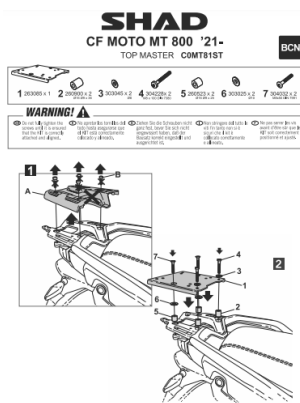

SHAD STELAŻ KUFRA TYŁ CF MOTO 800 MT '2022

Cena :
180,00 zł

Nr katalogowy : **KSHCOMT81ST**

Producent : **Shad**

Stan magazynowy : **bardzo wysoki**

Średnia ocena :

SHAD STELAŻ KUFRA TYŁ CF MOTO 800 MT '2022-'23

Pasuje do:

CF Moto 800 MT '2022 -'23

Kompatybilny ze wszystkimi płytami montażowymi, pasuje do wszystkich kufrów SHAD i SHAD TERRA.

Dostępne opcje SHAD STELAŻ KUFRA TYŁ CF MOTO 800 MT '2022

» **Wybierz opcje z listy:** - dostępny, STELAŻ KUFRA TYŁ SHAD DO CF MOTO 800 MT - niedostępny.