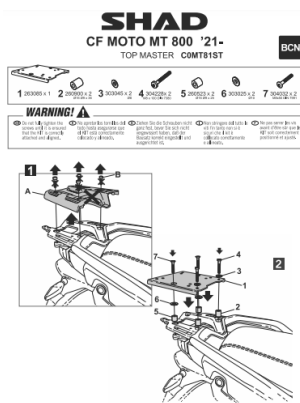

# SHAD STELAŻ KUFRA TYŁ CF MOTO 800 MT '2022

**Cena :**

**174,00 zł**

Nr katalogowy : **KSHCOMT81ST**

Producent : **Shad**

Stan magazynowy : **bardzo wysoki**

Średnia ocena :

SHAD STELAŻ KUFRA TYŁ CF MOTO 800 MT '2022-'23

Pasuje do:

CF Moto 800 MT '2022 -'23

Kompatybilny ze wszystkimi płytami montażowymi, pasuje do wszystkich kufrów SHAD i SHAD TERRA.

## Dostępne opcje SHAD STELAŻ KUFRA TYŁ CF MOTO 800 MT '2022

» **Wybierz opcje z listy:** - dostępny, STELAŻ KUFRA TYŁ SHAD DO CF MOTO 800 MT - niedostępny.

Watermark