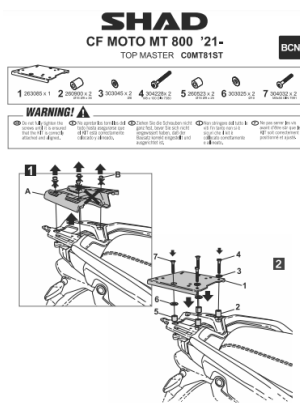

SHAD STELAŻ KUFRA TYŁ CF MOTO 800 MT '2022

Cena :
174,00 zł

Nr katalogowy : **KSHCOMT81ST**

Producent : **Shad**

Stan magazynowy : **bardzo wysoki**

Średnia ocena :

SHAD STELAŻ KUFRA TYŁ CF MOTO 800 MT '2022-'23

Pasuje do:

CF Moto 800 MT '2022 -'23

Kompatybilny ze wszystkimi płytami montażowymi, pasuje do wszystkich kufrów SHAD i SHAD TERRA.

Dostępne opcje SHAD STELAŻ KUFRA TYŁ CF MOTO 800 MT '2022

» **Wybierz opcje z listy:** [STELAŻ KUFRA TYŁ SHAD DO CF MOTO 800 MT - dostępny.](#)