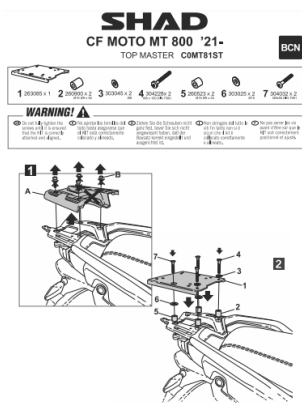

SHAD STELAŻ KUFRA TYŁ CF MOTO 800 MT '2022

Cena :
174,00 zł

Nr katalogowy : **KSHCOMT81ST**

Producent : **Shad**

Stan magazynowy : **bardzo wysoki**

Średnia ocena :

SHAD STELAŻ KUFRA TYŁ CF MOTO 800 MT '2022-'23

Pasuje do:

CF Moto 800 MT '2022 -'23

Kompatybilny ze wszystkimi płytami montażowymi, pasuje do wszystkich kufrów SHAD i SHAD TERRA.

Dostępne opcje SHAD STELAŻ KUFRA TYŁ CF MOTO 800 MT '2022

» **Wybierz opcje z listy:** [STELAŻ KUFRA TYŁ SHAD DO CF MOTO 800 MT - dostępny.](#)