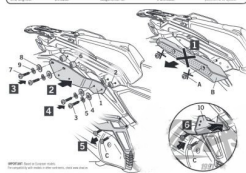

SHAD STELAŻ KUFRA BOCZNEGO 4P TERRA KTM 1290 SUP A**Cena :****1100,00 zł**Nr katalogowy : **KSHK0DV114P**Producent : **Shad**Stan magazynowy : **bardzo wysoki**

Średnia ocena :

SHAD STELAŻ KUFRA BOCZNEGO 4P TERRA KTM 1290 SUPER ADVENTURE '2021

Pasuje do:
KTM 1290 Super Adventure 2021 -**Dostępne opcje SHAD STELAŻ KUFRA BOCZNEGO 4P TERRA KTM 1290 SUP A**» **Wybierz opcje z listy:** - dostępny, STELAŻ KUFRA BOCZNEGO 4P SHAD TERRA DO KTM 1290 SA - niedostępny.