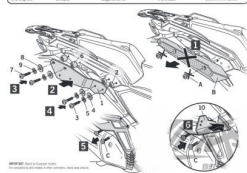

SHAD STELAŻ KUFRA BOCZNEGO 4P TERRA KTM 1290 SUP A**Cena :****1100,00 zł**Nr katalogowy : **KSHK0DV114P**Producent : **Shad**Stan magazynowy : **bardzo wysoki**

Średnia ocena :

SHAD STELAŻ KUFRA BOCZNEGO 4P TERRA KTM 1290 SUPER ADVENTURE '2021

Pasuje do:
KTM 1290 Super Adventure 2021 -**Dostępne opcje SHAD STELAŻ KUFRA BOCZNEGO 4P TERRA KTM 1290 SUP A**» **Wybierz opcje z listy:** [STELAŻ KUFRA BOCZNEGO 4P SHAD TERRA DO KTM 1290 SA - dostępny.](#)