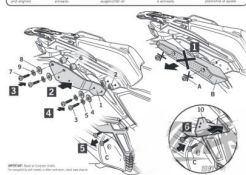

**SHAD STELAŻ KUFRA BOCZNEGO 4P TERRA KTM 1290 SUP A****Cena :****1100,00 zł**Nr katalogowy : **KSHK0DV114P**Producent : **Shad**Stan magazynowy : **bardzo wysoki**

Średnia ocena :

SHAD STELAŻ KUFRA BOCZNEGO 4P TERRA KTM 1290 SUPER ADVENTURE '2021

Pasuje do:  
KTM 1290 Super Adventure 2021 -**Dostępne opcje SHAD STELAŻ KUFRA BOCZNEGO 4P TERRA KTM 1290 SUP A**» **Wybierz opcje z listy:** [STELAŻ KUFRA BOCZNEGO 4P SHAD TERRA DO KTM 1290 SA - dostępny.](#)