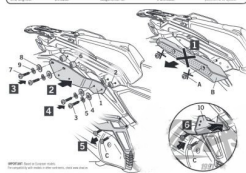

**SHAD STELAŻ KUFRA BOCZNEGO 4P TERRA KTM 1290 SUP A****Cena :****1100,00 zł**Nr katalogowy : **KSHK0DV114P**Producent : **Shad**Stan magazynowy : **bardzo wysoki**

Średnia ocena :

SHAD STELAŻ KUFRA BOCZNEGO 4P TERRA KTM 1290 SUPER ADVENTURE '2021

Pasuje do:  
KTM 1290 Super Adventure 2021 -**Dostępne opcje SHAD STELAŻ KUFRA BOCZNEGO 4P TERRA KTM 1290 SUP A**» **Wybierz opcje z listy:** - dostępny, STELAŻ KUFRA BOCZNEGO 4P SHAD TERRA DO KTM 1290 SA - niedostępny.