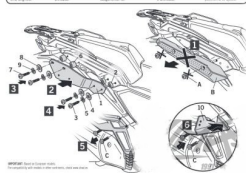

SHAD STELAŻ KUFRA BOCZNEGO 4P TERRA KTM 1290 SUP A**Cena :****1100,00 zł**Nr katalogowy : **KSHK0DV114P**Producent : **Shad**Stan magazynowy : **bardzo wysoki**

Średnia ocena :

SHAD STELAŻ KUFRA BOCZNEGO 4P TERRA KTM 1290 SUPER ADVENTURE '2021

Pasuje do:
KTM 1290 Super Adventure 2021 -**Dostępne opcje SHAD STELAŻ KUFRA BOCZNEGO 4P TERRA KTM 1290 SUP A**» **Wybierz opcje z listy:** [STELAŻ KUFRA BOCZNEGO 4P SHAD TERRA DO KTM 1290 SA - dostępny.](#)