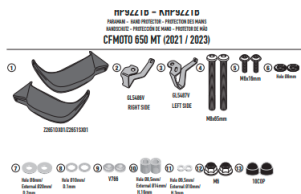

KAPPA OSŁONY HANDBARY CF MOTO MULTITERRAIN 650 MT

Cena :

499,00 zł

Nr katalogowy : **KHP9221B**

Producent : **Kappa**

Stan magazynowy : **bardzo wysoki**

Średnia ocena :

KAP OSŁONY KIEROWNICY (RĄK, HANDBARY) CF MOTO MULTITERRAIN 650 MT '21-'23 CZARNY

Pasuje do:

CF MOTO Multiterrain 650 MT (21 > 23)

Specjalny chwyt przedni z technopolimeru, czarny

Dostępne opcje KAPPA OSŁONY HANDBARY CF MOTO MULTITERRAIN 650 MT

» **Wybierz opcje z listy:** KAPPA OSŁONY KIEROWNICY (RĄK, HANDBARY) CF MOTO MULTITERRAIN 650 MT '21-'23 KOLOR CZARNY - dostępny, KAPPA 2023/04 HANDGUARDS CF MOTO 650 MT (21-23) - niedostępny.