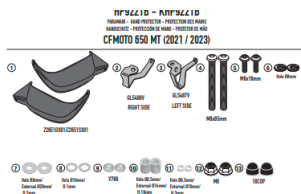

# KAPPA OSŁONY HANDBARY CF MOTO MULTITERRAIN 650 MT

**Cena :**

**499,00 zł**

Nr katalogowy : **KHP9221B**

Producent : **Kappa**

Stan magazynowy : **bardzo wysoki**

Średnia ocena :

KAP OSŁONY KIEROWNICY (RĄK, HANDBARY) CF MOTO MULTITERRAIN 650 MT '21-'23 CZARNY

Pasuje do:

CF MOTO Multiterrain 650 MT (21 > 23)

Specjalny chwyt przedni z technopolimeru, czarny