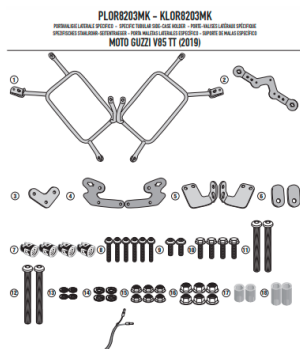

KAPPA STELAŻ KUFRÓW BOCZNYCH SZYBKIEGO MONTAŻU GUZ**Cena :****1369,00 zł**Nr katalogowy : **KLOR8203CAM**Producent : **Kappa**Stan magazynowy : **bardzo wysoki**

Średnia ocena :

KAPPA STELAŻ KUFRÓW BOCZNYCH SZYBKIEGO MONTAŻU MONOKEY CAM SIDE MOTO GUZZI V85 TT '19-'22 - POD KUFRY KFR K'FORCE ALU

Pasuje do:
MOTO GUZZI V85 TT (19 > 23)

Specjalny uchwyt boczny KL ONE-FIT skonfigurowany do walizek MONOKEY®
Rurka o średnicy 18 mm

Dostępne opcje KAPPA STELAŻ KUFRÓW BOCZNYCH SZYBKIEGO MONTAŻU GUZ

» **Wybierz opcje z listy:** KAPPA STELAŻ KUFRÓW BOCZNYCH SZYBKIEGO MONTAŻU MONOKEY CAM SIDE MOTO GUZZI V85 TT '19-'22 - POD KUFRY KFR K'FORCE ALU - dostępny, KAPPA 2023/04 RAPID RELEASE SIDE CASE HOLDER K-FORCE - niedostępny.