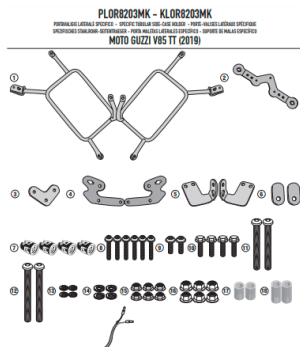

**KAPPA STELAŻ KUFRÓW BOCZNYCH SZYBKIEGO MONTAŻU GUZ****Cena :****1369,00 zł**Nr katalogowy : **KLOR8203CAM**Producent : **Kappa**Stan magazynowy : **bardzo wysoki**

Średnia ocena :

KAPPA STELAŻ KUFRÓW BOCZNYCH SZYBKIEGO MONTAŻU MONOKEY CAM SIDE MOTO GUZZI V85 TT '19-'22 - POD KUFRY KFR K'FORCE ALU

Pasuje do:  
MOTO GUZZI V85 TT (19 > 23)

Specjalny uchwyt boczny KL ONE-FIT skonfigurowany do walizek MONOKEY®  
Rurka o średnicy 18 mm

**Dostępne opcje KAPPA STELAŻ KUFRÓW BOCZNYCH SZYBKIEGO MONTAŻU GUZ**

» **Wybierz opcje z listy:** [KAPPA 2023/04 RAPID RELEASE SIDE CASE HOLDER K-FORCE - dostępny.](#)

Watermark