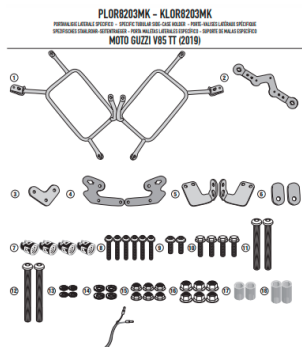

KAPPA STELAŻ KUFRÓW BOCZNYCH SZYBKIEGO MONTAŻU GUZ**Cena :****1369,00 zł**Nr katalogowy : **KLOR8203CAM**Producent : **Kappa**Stan magazynowy : **bardzo wysoki**

Średnia ocena :

KAPPA STELAŻ KUFRÓW BOCZNYCH SZYBKIEGO MONTAŻU MONOKEY CAM SIDE MOTO GUZZI V85 TT '19-'22 - POD KUFRY KFR K'FORCE ALU

Pasuje do:
MOTO GUZZI V85 TT (19 > 23)Specjalny uchwyt boczny KL ONE-FIT skonfigurowany do walizek MONOKEY®
Rurka o średnicy 18 mm**Dostępne opcje KAPPA STELAŻ KUFRÓW BOCZNYCH SZYBKIEGO MONTAŻU GUZ**» **Wybierz opcje z listy:** KAPPA STELAŻ KUFRÓW BOCZNYCH SZYBKIEGO MONTAŻU MONOKEY CAM SIDE MOTO GUZZI V85 TT '19-'22 - POD KUFRY KFR K'FORCE ALU - dostępny, KAPPA 2023/04 RAPID RELEASE SIDE CASE HOLDER K-FORCE - niedostępny.