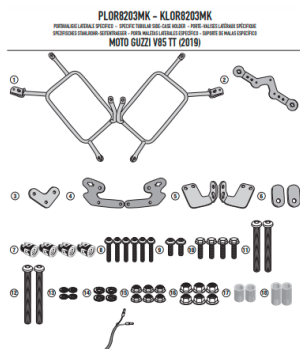

**KAPPA STELAŻ KUFRÓW BOCZNYCH SZYBKIEGO MONTAŻU GUZ****Cena :****1369,00 zł**Nr katalogowy : **KLOR8203CAM**Producent : **Kappa**Stan magazynowy : **bardzo wysoki**

Średnia ocena :

KAPPA STELAŻ KUFRÓW BOCZNYCH SZYBKIEGO MONTAŻU MONOKEY CAM SIDE MOTO GUZZI V85 TT '19-'22 - POD KUFRY KFR K'FORCE ALU

Pasuje do:  
MOTO GUZZI V85 TT (19 > 23)

Specjalny uchwyt boczny KL ONE-FIT skonfigurowany do walizek MONOKEY®  
Rurka o średnicy 18 mm

**Dostępne opcje KAPPA STELAŻ KUFRÓW BOCZNYCH SZYBKIEGO MONTAŻU GUZ**

» **Wybierz opcje z listy:** KAPPA STELAŻ KUFRÓW BOCZNYCH SZYBKIEGO MONTAŻU MONOKEY CAM SIDE MOTO GUZZI V85 TT '19-'22 - POD KUFRY KFR K'FORCE ALU - dostępny, KAPPA 2023/04 RAPID RELEASE SIDE CASE HOLDER K-FORCE - niedostępny.