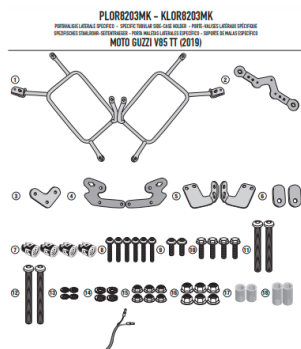

**KAPPA STELAŻ KUFRÓW BOCZNYCH SZYBKIEGO MONTAŻU GUZ****Cena :****1369,00 zł**Nr katalogowy : **KLOR8203CAM**Producent : **Kappa**Stan magazynowy : **bardzo wysoki**

Średnia ocena :

KAPPA STELAŻ KUFRÓW BOCZNYCH SZYBKIEGO MONTAŻU MONOKEY CAM SIDE MOTO GUZZI V85 TT '19-'22 - POD KUFRY KFR K'FORCE ALU

Pasuje do:  
MOTO GUZZI V85 TT (19 > 23)

Specjalny uchwyt boczny KL ONE-FIT skonfigurowany do walizek MONOKEY®  
Rurka o średnicy 18 mm

**Dostępne opcje KAPPA STELAŻ KUFRÓW BOCZNYCH SZYBKIEGO MONTAŻU GUZ**

» **Wybierz opcje z listy:** KAPPA STELAŻ KUFRÓW BOCZNYCH SZYBKIEGO MONTAŻU MONOKEY CAM SIDE MOTO GUZZI V85 TT '19-'22 - POD KUFRY KFR K'FORCE ALU - dostępny, KAPPA 2023/04 RAPID RELEASE SIDE CASE HOLDER K-FORCE - niedostępny.