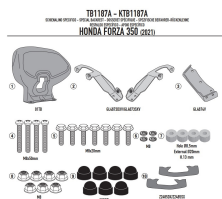

GIVI STELAŻ KUFRÓW BOCZNYCH ONE-FIT CAM KTM 890**Cena :****1202,00 zł**Nr katalogowy : **GIPL09430CAM**Producent : **Givi**Stan magazynowy : **bardzo wysoki**

Średnia ocena :

GIVI STELAŻ KUFRÓW BOCZNYCH ONE-FIT CAM - KTM 890 / 790 Adventure (19 > 22)

Pasuje do:

HUSQVARNA Norden 901 (22 > 23)

KTM 790 Adventure (19 > 20)

KTM 790 Adventure R (19 > 20)

KTM 890 Adventure (21 > 22)

KTM 890 Adventure (23)

Specjalny uchwyt boczny PL ONE-FIT skonfigurowany do kufrów MONOKEY® CAM-SIDE Trekker Outback

Rurowy o średnicy 18 mm / do połączenia z 10R KIT w celu przekształcenia w szybko wyjmowane uchwyty na kufry

Dostępne opcje GIVI STELAŻ KUFRÓW BOCZNYCH ONE-FIT CAM KTM 890» **Wybierz opcje z listy:** [GIVI STELAŻ KUFRÓW BOCZNYCH ONE-FIT CAM - KTM 890 / 790 Adventure \(19 > 22\) - dostępny.](#)