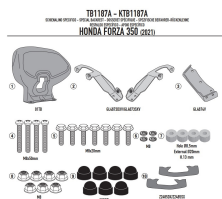

GIVI STELAŻ KUFRÓW BOCZNYCH ONE-FIT CAM KTM 890

Cena :

1202,00 zł

Nr katalogowy : **GIPL09430CAM**

Producent : **Givi**

Stan magazynowy : **bardzo wysoki**

Średnia ocena :

GIVI STELAŻ KUFRÓW BOCZNYCH ONE-FIT CAM - KTM 890 / 790 Adventure (19 > 22)

Pasuje do:

HUSQVARNA Norden 901 (22 > 23)

KTM 790 Adventure (19 > 20)

KTM 790 Adventure R (19 > 20)

KTM 890 Adventure (21 > 22)

KTM 890 Adventure (23)

Specjalny uchwyt boczny PL ONE-FIT skonfigurowany do kufrów MONOKEY® CAM-SIDE Trekker Outback

Rurowy o średnicy 18 mm / do połączenia z 10R KIT w celu przekształcenia w szybko wyjmowane uchwyty na kufry

Dostępne opcje GIVI STELAŻ KUFRÓW BOCZNYCH ONE-FIT CAM KTM 890

» **Wybierz opcje z listy:** [GIVI STELAŻ KUFRÓW BOCZNYCH ONE-FIT CAM - KTM 890 / 790 Adventure \(19 > 22\) - dostępny.](#)