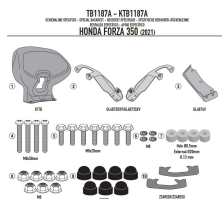

**GIVI STELAŻ KUFRÓW BOCZNYCH ONE-FIT CAM KTM 890****Cena :****1202,00 zł**Nr katalogowy : **GIPL09430CAM**Producent : **Givi**Stan magazynowy : **bardzo wysoki**

Średnia ocena :

GIVI STELAŻ KUFRÓW BOCZNYCH ONE-FIT CAM - KTM 890 / 790 Adventure (19 &gt; 22)

Pasuje do:

HUSQVARNA Norden 901 (22 &gt; 23)

KTM 790 Adventure (19 &gt; 20)

KTM 790 Adventure R (19 &gt; 20)

KTM 890 Adventure (21 &gt; 22)

KTM 890 Adventure (23)

Specjalny uchwyt boczny PL ONE-FIT skonfigurowany do kufrów MONOKEY®  
CAM-SIDE Trekker Outback

Rurowy o średnicy 18 mm / do połączenia z 10R KIT w celu przekształcenia w  
szybko wyjmowane uchwyty na kufry

**Dostępne opcje GIVI STELAŻ KUFRÓW BOCZNYCH ONE-FIT CAM KTM 890**» **Wybierz opcje z listy:** [GIVI STELAŻ KUFRÓW BOCZNYCH ONE-FIT CAM - KTM 890 / 790 Adventure \(19 > 22\) - dostępny.](#)