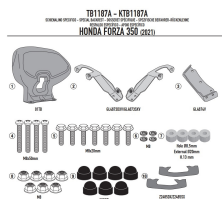

GIVI STELAŻ KUFRÓW BOCZNYCH ONE-FIT CAM KTM 890**Cena :****1202,00 zł**Nr katalogowy : **GIPL09430CAM**Producent : **Givi**Stan magazynowy : **bardzo wysoki**

Średnia ocena :

GIVI STELAŻ KUFRÓW BOCZNYCH ONE-FIT CAM - KTM 890 / 790 Adventure (19 > 22)

Pasuje do:

HUSQVARNA Norden 901 (22 > 23)

KTM 790 Adventure (19 > 20)

KTM 790 Adventure R (19 > 20)

KTM 890 Adventure (21 > 22)

KTM 890 Adventure (23)

Specjalny uchwyt boczny PL ONE-FIT skonfigurowany do kufrów MONOKEY® CAM-SIDE Trekker Outback

Rurowy o średnicy 18 mm / do połączenia z 10R KIT w celu przekształcenia w szybko wyjmowane uchwyty na kufry

Dostępne opcje GIVI STELAŻ KUFRÓW BOCZNYCH ONE-FIT CAM KTM 890

» **Wybierz opcje z listy:** [GIVI STELAŻ KUFRÓW BOCZNYCH ONE-FIT CAM - KTM 890 / 790 Adventure \(19 > 22\) - dostępny.](#)