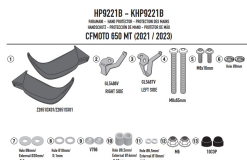

GIVI DODATKOWE HANDBARY CFMOTO 650 MT 21 > 23**Cena :****509,00 zł**Nr katalogowy : **HP9221B**Producent : **Givi**Stan magazynowy : **bardzo wysoki**

Średnia ocena :

GIVI DODATKOWE HANDBARY - CFMOTO 650 MT (21 > 230)

Pasuje do:

CF MOTO Multiterrain 650 MT (21 > 23)

Specjalny chwyt przedni z technopolimeru, czarny

Dostępne opcje GIVI DODATKOWE HANDBARY CFMOTO 650 MT 21 > 23» **Wybierz opcje z listy:** [GIVI 2023 DODATKOWE HANDBARY - CFMOTO 650 MT \(21 > 23\)](#) - dostępny.