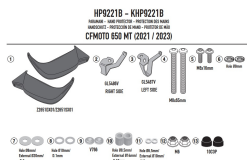

**GIVI DODATKOWE HANDBARY CFMOTO 650 MT 21 > 23****Cena :****509,00 zł**Nr katalogowy : **HP9221B**Producent : **Givi**Stan magazynowy : **bardzo wysoki**

Średnia ocena :

GIVI DODATKOWE HANDBARY - CFMOTO 650 MT (21 &gt; 230)

Pasuje do:

CF MOTO Multiterrain 650 MT (21 > 23)

Specjalny chwyt przedni z technopolimeru, czarny

**Dostępne opcje GIVI DODATKOWE HANDBARY CFMOTO 650 MT 21 > 23**» **Wybierz opcje z listy:** [GIVI 2023 DODATKOWE HANDBARY - CFMOTO 650 MT \(21 > 23\)](#) - dostępny.