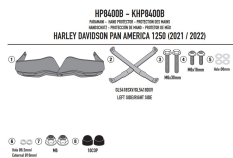

**GIVI DODATKOWE HANDBARY HARLEY DAVIDSON Pan Americ****Cena :****509,00 zł**Nr katalogowy : **HP8400B**Producent : **Givi**Stan magazynowy : **bardzo wysoki**

Średnia ocena :

GIVI DODATKOWE HANDBARY - HARLEY DAVIDSON Pan America 1250 (21 &gt; 23)

Pasuje do:

HARLEY DAVIDSON Pan America 1250 (21 &gt; 23)

Specjalny chwyt przedni z technopolimeru, czarny

**Dostępne opcje GIVI DODATKOWE HANDBARY HARLEY DAVIDSON Pan Americ**» **Wybierz opcje z listy:** [GIVI 2023 DODATKOWE HANDBARY - HARLEY DAVIDSON Pan America 1250 \(21 > 22\) - dostępny.](#)