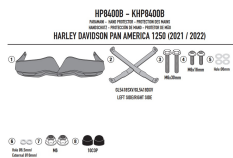

GIVI DODATKOWE HANDBARY HARLEY DAVIDSON Pan Americ**Cena :****509,00 zł**Nr katalogowy : **HP8400B**Producent : **Givi**Stan magazynowy : **bardzo wysoki**

Średnia ocena :

GIVI DODATKOWE HANDBARY - HARLEY DAVIDSON Pan America 1250 (21 > 23)

Pasuje do:

HARLEY DAVIDSON Pan America 1250 (21 > 23)

Specjalny chwyt przedni z technopolimeru, czarny

Dostępne opcje GIVI DODATKOWE HANDBARY HARLEY DAVIDSON Pan Americ» **Wybierz opcje z listy:** [GIVI 2023 DODATKOWE HANDBARY - HARLEY DAVIDSON Pan America 1250 \(21 > 22\) - dostępny.](#)