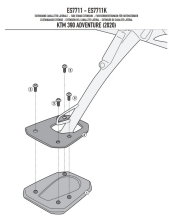

GIVI POSZERZENIE STOPKI BOCZNEJ KTM 390 Adventure

Cena :

194,00 zł

Nr katalogowy : **ES7711**

Producent : **Givi**

Stan magazynowy : **bardzo wysoki**

Średnia ocena :

GIVI POSZERZENIE STOPKI BOCZNEJ KTM 390 Adventure (20-23)

Pasuje do:

KTM 390 Adventure (20-23)

Specjalny wspornik z aluminium i stali nierdzewnej, poszerzający powierzchnię nośną oryginalnej stopki bocznej

Dostępne opcje GIVI POSZERZENIE STOPKI BOCZNEJ KTM 390 Adventure