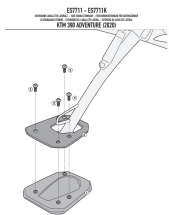

GIVI POSZERZENIE STOPKI BOCZNEJ KTM 390 Adventure

Cena :

194,00 zł

Nr katalogowy : **ES7711**

Producent : **Givi**

Stan magazynowy : **bardzo wysoki**

Średnia ocena :

GIVI POSZERZENIE STOPKI BOCZNEJ KTM 390 Adventure (20-23)

Pasuje do:

KTM 390 Adventure (20-23)

Specjalny wspornik z aluminium i stali nierdzewnej, poszerzający powierzchnię nośną oryginalnej stopki bocznej

Dostępne opcje GIVI POSZERZENIE STOPKI BOCZNEJ KTM 390 Adventure