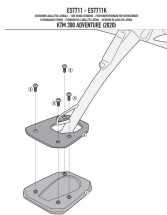

GIVI POSZERZENIE STOPKI BOCZNEJ KTM 390 Adventure

Cena :

194,00 zł

Nr katalogowy : **ES7711**

Producent : **Givi**

Stan magazynowy : **bardzo wysoki**

Średnia ocena :

GIVI POSZERZENIE STOPKI BOCZNEJ KTM 390 Adventure (20-23)

Pasuje do:

KTM 390 Adventure (20-23)

Specjalny wspornik z aluminium i stali nierdzewnej, poszerzający powierzchnię nośną oryginalnej stopki bocznej

Dostępne opcje GIVI POSZERZENIE STOPKI BOCZNEJ KTM 390 Adventure