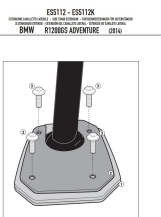

GIVI 2021 POSZERZENIE DODATKOWE STOPKI BMW R1250GS

Cena :

194,00 zł

Nr katalogowy : **ES5128**

Producent : **Givi**

Stan magazynowy : **bardzo wysoki**

Średnia ocena :

GIVI 2021 POSZERZENIE DODATKOWE STOPKI

Pasuje do:

BMW R1250GS Adventure (19 > 22)

Specjalny wspornik z aluminium i stali nierdzewnej, poszerzający powierzchnię nośną oryginalnej stopki bocznej.

Nie jest kompatybilna z wersją motocykla z obniżonym zawieszeniem

Dostępne opcje GIVI 2021 POSZERZENIE DODATKOWE STOPKI BMW R1250GS

» **Wybierz opcje z listy:** [GIVI 2021 POSZERZENIE DODATKOWE STOPKI](#) - - niedostępny.

watermark