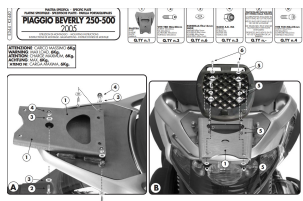

**GIVI STELAŻ KUFRA CENTRALNEGO MONOLOCK PIAGGIO BEV****Cena :****145,00 zł**Nr katalogowy : **E344**Producent : **Givi**Stan magazynowy : **bardzo wysoki**

Średnia ocena :

GIVI STELAŻ KUFRA CENTRALNEGO MONOLOCK (BEZ PŁYTY) - PIAGGIO BEVERLY

Pasuje do:

PIAGGIO &gt; BEVERLY 125-250-400 (05 &gt; 07)

PIAGGIO &gt; BEVERLY TOURER 125-250-300-400 (08 &gt; 10)

PIAGGIO Beverly 500 (05 &gt; 07)

Specjalny bagażnik tylny do kufrów górnych MONOLOCK®

kompatybilnych od '05 / do połączenia z płytą znajdującą się już w kufrach górnych MONOLOCK®