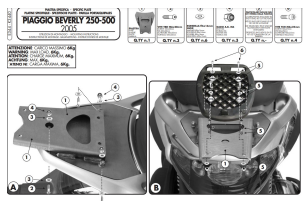

GIVI STELAŻ KUFRA CENTRALNEGO MONOLOCK PIAGGIO BEV**Cena :****145,00 zł**Nr katalogowy : **E344**Producent : **Givi**Stan magazynowy : **bardzo wysoki**

Średnia ocena :

GIVI STELAŻ KUFRA CENTRALNEGO MONOLOCK (BEZ PŁYTY) - PIAGGIO BEVERLY

Pasuje do:

PIAGGIO > BEVERLY 125-250-400 (05 > 07)

PIAGGIO > BEVERLY TOURER 125-250-300-400 (08 > 10)

PIAGGIO Beverly 500 (05 > 07)

Specjalny bagażnik tylny do kufrów górnych MONOLOCK®

kompatybilnych od '05 / do połączenia z płytą znajdującą się już w kufrach górnych MONOLOCK®

Dostępne opcje GIVI STELAŻ KUFRA CENTRALNEGO MONOLOCK PIAGGIO BEV» **Wybierz opcje z listy:** [GIVI STELAŻ KUFRA CENTRALNEGO MONOLOCK \(BEZ PŁYTY\) - PIAGGIO BEVERLY \(2005\) - dostępny.](#)

Watermark