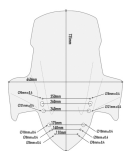

GIVI SZYBA DYMIONA 64,5 x 57,5 cm YAMAHA X-Max 300**Cena :****431,00 zł**Nr katalogowy : **D2138S**Producent : **Givi**Stan magazynowy : **bardzo wysoki**

Średnia ocena :

GIVI SZYBA DYMIONA 64,5 x 57,5 cm (H x W) - YAMAHA X-Max 300 (17 > 22)

Pasuje do:

YAMAHA X-MAX 125 (18 -22)

YAMAHA X-MAX 300 (17 - 22)

YAMAHA X-MAX 400 (18 - 21)

Specjalna przezroczysta szyba przednia 73,5 x 64 cm (wys. x szer.)

Montowana w miejscu oryginalnej szyby / 20,5 cm wyżej niż oryginał

Dostępne opcje GIVI SZYBA DYMIONA 64,5 x 57,5 cm YAMAHA X-Max 300» **Wybierz opcje z listy:** [GIVI SZYBA DYMIONA 64,5 x 57,5 cm \(H x W\) - YAMAHA X-Max 300 \(17 > 18\) - dostępny.](#)

Watermark