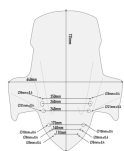

GIVI SZYBA DYMIONA 64,5 x 57,5 cm YAMAHA X-Max 300**Cena :****431,00 zł**Nr katalogowy : **D2138S**Producent : **Givi**Stan magazynowy : **bardzo wysoki**

Średnia ocena :

GIVI SZYBA DYMIONA 64,5 x 57,5 cm (H x W) - YAMAHA X-Max 300 (17 > 22)

Pasuje do:

YAMAHA X-MAX 125 (18 -22)

YAMAHA X-MAX 300 (17 - 22)

YAMAHA X-MAX 400 (18 - 21)

Specjalna przezroczysta szyba przednia 73,5 x 64 cm (wys. x szer.)

Montowana w miejscu oryginalnej szyby / 20,5 cm wyżej niż oryginał

Dostępne opcje GIVI SZYBA DYMIONA 64,5 x 57,5 cm YAMAHA X-Max 300» **Wybierz opcje z listy:** [GIVI SZYBA DYMIONA 64,5 x 57,5 cm \(H x W\) - YAMAHA X-Max 300 \(17 > 18\) - niedostępny.](#)

Watermark