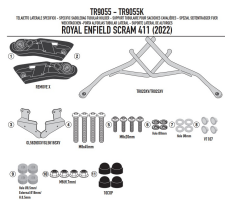

KAPPA STELAŻ POD SAKWY REMOVE-X ROYAL ENFIELD SCR

Cena :

589,00 zł

Nr katalogowy : **TR9055K**

Producent : **Kappa**

Stan magazynowy : **bardzo wysoki**

Średnia ocena :

KAPPA STELAŻ POD TORBY (SAKWY) BOCZNE SZYBKIEGO MONTAŻU REMOVE-X ROYAL ENFIELD SCRAM 411 '22-'23

Pasuje do:

ROYAL ENFIELD Scram 411 (22 > 23)

Specjalne ramki szybkiego uwalniania REMOVE-X do miękkich toreb bocznych

Dostępne opcje KAPPA STELAŻ POD SAKWY REMOVE-X ROYAL ENFIELD SCR

» **Wybierz opcje z listy:** KAPPA STELAŻ POD TORBY (SAKWY) BOCZNE SZYBKIEGO MONTAŻU REMOVE-X ROYAL ENFIELD SCRAM 411 '22-, - dostępny, KAPPA 2023/01 rapid release holder REMOVE-X for soft side bags - niedostępny.