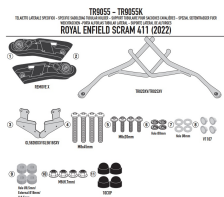

KAPPA STELAŻ POD SAKWY REMOVE-X ROYAL ENFIELD SCR

Cena :

589,00 zł

Nr katalogowy : **TR9055K**

Producent : **Kappa**

Stan magazynowy : **bardzo wysoki**

Średnia ocena :

KAPPA STELAŻ POD TORBY (SAKWY) BOCZNE SZYBKIEGO MONTAŻU REMOVE-X ROYAL ENFIELD SCRAM 411 '22-'23

Pasuje do:

ROYAL ENFIELD Scram 411 (22 > 23)

Specjalne ramki szybkiego uwalniania REMOVE-X do miękkich toreb bocznych

Dostępne opcje KAPPA STELAŻ POD SAKWY REMOVE-X ROYAL ENFIELD SCR

» **Wybierz opcje z listy:** [KAPPA 2023/01 rapid release holder REMOVE-X for soft side bags - dostępny.](#)