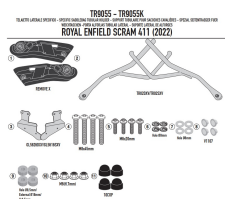

## KAPPA STELAŻ POD SAKWY REMOVE-X ROYAL ENFIELD SCR

**Cena :**

**589,00 zł**

Nr katalogowy : **TR9055K**

Producent : **Kappa**

Stan magazynowy : **bardzo wysoki**

Średnia ocena :

KAPPA STELAŻ POD TORBY (SAKWY) BOCZNE SZYBKIEGO MONTAŻU REMOVE-X ROYAL ENFIELD SCRAM 411 '22-'23

Pasuje do:

ROYAL ENFIELD Scram 411 (22 > 23)

Specjalne ramki szybkiego uwalniania REMOVE-X do miękkich toreb bocznych

### Dostępne opcje KAPPA STELAŻ POD SAKWY REMOVE-X ROYAL ENFIELD SCR

» **Wybierz opcje z listy:** KAPPA STELAŻ POD TORBY (SAKWY) BOCZNE SZYBKIEGO MONTAŻU REMOVE-X ROYAL ENFIELD SCRAM 411 '22-, - dostępny, KAPPA 2023/01 rapid release holder REMOVE-X for soft side bags - niedostępny.