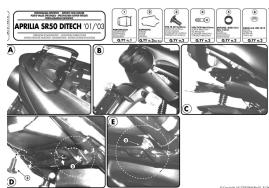

KAPPA STELAŻ KUFRA CENTRALNEGO APRILIA SR 50 Ditec

Cena :

254,00 zł

Nr katalogowy : **KR78**

Producent : **Kappa**

Stan magazynowy : **bardzo wysoki**

Średnia ocena :

KAPPA STELAŻ KUFRA CENTRALNEGO APRILIA SR 50 Ditec (97-05) (BEZ PŁYTY)

Pasuje do:
APRILIA SR 50 Ditec ('97-'05)

Specjalne mocowanie tylne do kufra centralnego MONOLOCK®
do połączenia z płytką znajdującą się już w skrzynkach MONOLOCK®

Dostępne opcje KAPPA STELAŻ KUFRA CENTRALNEGO APRILIA SR 50 Ditec

» **Wybierz opcje z listy:** [KAPPA STELAŻ KUFRA CENTRALNEGO APRILIA SR 50 Ditec (97-05) (BEZ PŁYTY) - dostępny.](#)

watermark