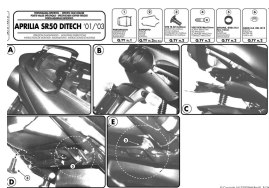

KAPPA STELAŻ KUFRA CENTRALNEGO APRILIA SR 50 Ditec

Cena :

254,00 zł

Nr katalogowy : **KR78**

Producent : **Kappa**

Stan magazynowy : **bardzo wysoki**

Średnia ocena :

KAPPA STELAŻ KUFRA CENTRALNEGO APRILIA SR 50 Ditec (97-05) (BEZ PŁYTY)

Pasuje do:
APRILIA SR 50 Ditec ('97-'05)

Specjalne mocowanie tylne do kufra centralnego MONOLOCK®
do połączenia z płytką znajdującą się już w skrzynkach MONOLOCK®

Dostępne opcje KAPPA STELAŻ KUFRA CENTRALNEGO APRILIA SR 50 Ditec

» **Wybierz opcje z listy:** [KAPPA STELAŻ KUFRA CENTRALNEGO APRILIA SR 50 Ditec (97-05) (BEZ PŁYTY) - dostępny.](#)

Watermark