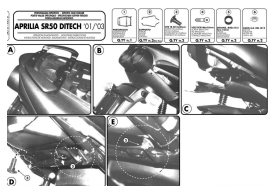

KAPPA STELAŻ KUFRA CENTRALNEGO APRILIA SR 50 Ditec

Cena :

254,00 zł

Nr katalogowy : **KR78**

Producent : **Kappa**

Stan magazynowy : **bardzo wysoki**

Średnia ocena :

KAPPA STELAŻ KUFRA CENTRALNEGO APRILIA SR 50 Ditec (97-05) (BEZ PŁYTY)

Pasuje do:
APRILIA SR 50 Ditec ('97-'05)

Specjalne mocowanie tylne do kufra centralnego MONOLOCK®
do połączenia z płytką znajdującą się już w skrzynkach MONOLOCK®

Dostępne opcje KAPPA STELAŻ KUFRA CENTRALNEGO APRILIA SR 50 Ditec

» **Wybierz opcje z listy:** [KAPPA STELAŻ KUFRA CENTRALNEGO APRILIA SR 50 Ditec (97-05) (BEZ PŁYTY)](#) - niedostępny.

watermark