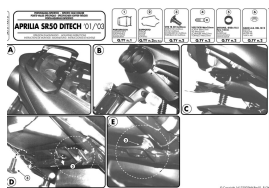

KAPPA STELAŻ KUFRA CENTRALNEGO APRILIA SR 50 Ditec

Cena :

254,00 zł

Nr katalogowy : **KR78**

Producent : **Kappa**

Stan magazynowy : **bardzo wysoki**

Średnia ocena :

KAPPA STELAŻ KUFRA CENTRALNEGO APRILIA SR 50 Ditech (97-05) (BEZ PŁYTY)

Pasuje do:
APRILIA SR 50 Ditech ('97-'05)

Specjalne mocowanie tylne do kufra centralnego MONOLOCK®
do połączenia z płytką znajdującą się już w skrzynkach MONOLOCK®

Dostępne opcje KAPPA STELAŻ KUFRA CENTRALNEGO APRILIA SR 50 Ditec

» **Wybierz opcje z listy:** [KAPPA STELAŻ KUFRA CENTRALNEGO APRILIA SR 50 Ditech (97-05) (BEZ PŁYTY)](#) - niedostępny.

watermark