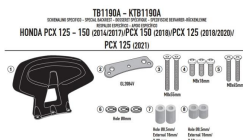

KAPPA OPARCIE PASAŻERA HONDA PCX 125 '18-**Cena :****449,00 zł**Nr katalogowy : **KTB1190A**Producent : **Kappa**Stan magazynowy : **bardzo wysoki**

Średnia ocena :

KAPPA OPARCIE PASAŻERA HONDA PCX 125 '18-'21