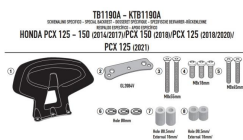

KAPPA OPARCIE PASAŻERA HONDA PCX 125 '18-**Cena :****449,00 zł**Nr katalogowy : **KTB1190A**Producent : **Kappa**Stan magazynowy : **bardzo wysoki**

Średnia ocena :

KAPPA OPARCIE PASAŻERA HONDA PCX 125 '18-'21