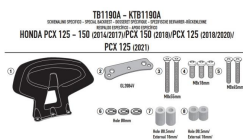

**KAPPA OPARCIE PASAŻERA HONDA PCX 125 '18-****Cena :****449,00 zł**Nr katalogowy : **KTB1190A**Producent : **Kappa**Stan magazynowy : **bardzo wysoki**

Średnia ocena :

KAPPA OPARCIE PASAŻERA HONDA PCX 125 '18-'21

Pasuje do:

HONDA PCX 125 (18 &gt; 20)

HONDA PCX 125 (21 &gt; 23)

HONDA PCX 125-150 (14 &gt; 17) / PCX 150 (18)

Oparcie dostosowane do potrzeb pasażera

montaż nie pozwala na mocowanie półek bagażowych i walizek