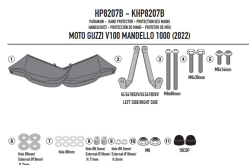

GIVI DODATKOWE HANDBARY MOTO GUZZI V100 Mandello 1**Cena :****499,00 zł**Nr katalogowy : **HP8207B**Producent : **Givi**Stan magazynowy : **bardzo wysoki**

Średnia ocena :

GIVI DODATKOWE HANDBARY - MOTO GUZZI V100 Mandello 1000 (22-23)

Pasuje do:

MOTO GUZZI > V100 MANDELLO 1000 (22 > 23)

Specjalny chwyt przedni z technopolimeru, czarny

Dostępne opcje GIVI DODATKOWE HANDBARY MOTO GUZZI V100 Mandello 1» **Wybierz opcje z listy:** [GIVI 2023 DODATKOWE HANDBARY - MOTO GUZZI V100 Mandello 1000 \(22\) - niedostępny.](#)