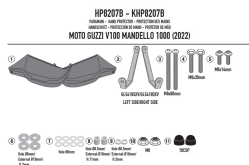

GIVI DODATKOWE HANDBARY MOTO GUZZI V100 Mandello 1**Cena :****499,00 zł**Nr katalogowy : **HP8207B**Producent : **Givi**Stan magazynowy : **bardzo wysoki**

Średnia ocena :

GIVI DODATKOWE HANDBARY - MOTO GUZZI V100 Mandello 1000 (22-23)

Pasuje do:

MOTO GUZZI > V100 MANDELLO 1000 (22 > 23)

Specjalny chwyt przedni z technopolimeru, czarny

Dostępne opcje GIVI DODATKOWE HANDBARY MOTO GUZZI V100 Mandello 1» **Wybierz opcje z listy:** [GIVI 2023 DODATKOWE HANDBARY - MOTO GUZZI V100 Mandello 1000 \(22\) - dostępny.](#)