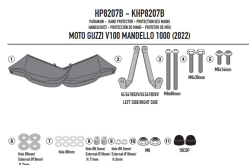

**GIVI DODATKOWE HANDBARY MOTO GUZZI V100 Mandello 1****Cena :****499,00 zł**Nr katalogowy : **HP8207B**Producent : **Givi**Stan magazynowy : **bardzo wysoki**

Średnia ocena :

GIVI DODATKOWE HANDBARY - MOTO GUZZI V100 Mandello 1000 (22-23)

Pasuje do:

MOTO GUZZI &gt; V100 MANDELLO 1000 (22 &gt; 23)

Specjalny chwyt przedni z technopolimeru, czarny

**Dostępne opcje GIVI DODATKOWE HANDBARY MOTO GUZZI V100 Mandello 1**» **Wybierz opcje z listy:** [GIVI 2023 DODATKOWE HANDBARY - MOTO GUZZI V100 Mandello 1000 \(22\) - dostępny.](#)