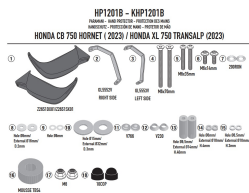

GIVI DODATKOWE HANDBARY HONDA CB 750 HORNET '23**Cena :****469,00 zł**Nr katalogowy : **HP1201B**Producent : **Givi**Stan magazynowy : **bardzo wysoki**

Średnia ocena :

GIVI DODATKOWE HANDBARY - HONDA CB 750 HORNET (23)