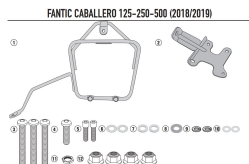

KAPPA STELAŻ POD SAKWĘ BOCZNĄ LEWĄ RB105 FANTIC CA**Cena :****419,00 zł**Nr katalogowy : **TMT9150K**Producent : **Kappa**Stan magazynowy : **bardzo wysoki**

Średnia ocena :

KAPPA STELAŻ POD JEDNĄ TORBĘ (SAKWĘ) BOCZNĄ LEWĄ RB105 FANTIC CABALLERO SCRAMBLER 125/250/500 '18-'23

Pasuje do:

FANTIC Caballero Scrambler 125-250-500 (18 > 23)

Aby umożliwić bezpieczne i stabilne mocowanie uniwersalnych miękkich toreb bocznych, KAPPA opracowała specjalne ramy stabilizujące dla różnych modeli motocykli.

Montaż ram bocznych umożliwia idealne zakotwienie toreb.

Dostępne opcje KAPPA STELAŻ POD SAKWĘ BOCZNĄ LEWĄ RB105 FANTIC CA

» **Wybierz opcje z listy:** [KAPPA 2023/04 TUBULAR SIDE HOLDER FOR FANTICC.S. 125-2 - dostępny.](#)