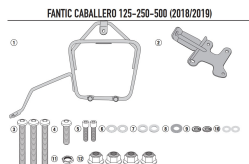

KAPPA STELAŻ POD SAKWĘ BOCZNĄ LEWĄ RB105 FANTIC CA**Cena :****419,00 zł**Nr katalogowy : **TMT9150K**Producent : **Kappa**Stan magazynowy : **bardzo wysoki**

Średnia ocena :

KAPPA STELAŻ POD JEDNĄ TORBĘ (SAKWĘ) BOCZNĄ LEWĄ RB105 FANTIC CABALLERO SCRAMBLER 125/250/500 '18-'23

Pasuje do:

FANTIC Caballero Scrambler 125-250-500 (18 > 23)

Aby umożliwić bezpieczne i stabilne mocowanie uniwersalnych miękkich toreb bocznych, KAPPA opracowała specjalne ramy stabilizujące dla różnych modeli motocykli.

Montaż ram bocznych umożliwia idealne zakotwienie toreb.

Dostępne opcje KAPPA STELAŻ POD SAKWĘ BOCZNĄ LEWĄ RB105 FANTIC CA

» **Wybierz opcje z listy:** KAPPA 2023/04 TUBULAR SIDE HOLDER FOR FANTICC.S. 125-2 - niedostępny, KAPPA STELAŻ POD JEDNĄ TORBĘ (SAKWĘ) BOCZNĄ LEWĄ RB105 FANTIC CABALLERO SCRAMBLER 125/250/500 '18-'22 - niedostępny.