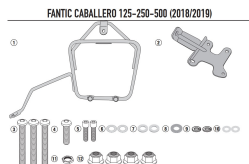

KAPPA STELAŻ POD SAKWĘ BOCZNĄ LEWĄ RB105 FANTIC CA**Cena :****419,00 zł**Nr katalogowy : **TMT9150K**Producent : **Kappa**Stan magazynowy : **bardzo wysoki**

Średnia ocena :

KAPPA STELAŻ POD JEDNĄ TORBĘ (SAKWĘ) BOCZNĄ LEWĄ RB105 FANTIC CABALLERO SCRAMBLER 125/250/500 '18-'23

Pasuje do:

FANTIC Caballero Scrambler 125-250-500 (18 > 23)

Aby umożliwić bezpieczne i stabilne mocowanie uniwersalnych miękkich toreb bocznych, KAPPA opracowała specjalne ramy stabilizujące dla różnych modeli motocykli.

Montaż ram bocznych umożliwia idealne zakotwienie toreb.

Dostępne opcje KAPPA STELAŻ POD SAKWĘ BOCZNĄ LEWĄ RB105 FANTIC CA

» **Wybierz opcje z listy:** KAPPA STELAŻ POD JEDNĄ TORBĘ (SAKWĘ) BOCZNĄ LEWĄ RB105 FANTIC CABALLERO SCRAMBLER 125/250/500 '18-'22 - dostępny, KAPPA 2023/04 TUBULAR SIDE HOLDER FOR FANTIC.C.S. 125-2 - niedostępny.