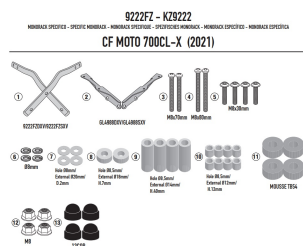

GIVI STELAŻ KUFRA CENTRALNEGO MONOLOCK CFMOTO 700**Cena :****369,00 zł**Nr katalogowy : **9222FZ**Producent : **Givi**Stan magazynowy : **bardzo wysoki**

Średnia ocena :

GIVI STELAŻ KUFRA CENTRALNEGO MONOLOCK (BEZ PŁYTY) - CFMOTO > 700 CL-X (21 > 23)

Pasuje do:

CFMOTO > 700 CL-X (21 > 23)

Specjalne mocowanie tylne do kufra centralnego MONOLOCK® do połączenia z płytą MONOLOCK® M5M lub M6M

Dostępne opcje GIVI STELAŻ KUFRA CENTRALNEGO MONOLOCK CFMOTO 700» **Wybierz opcje z listy:** [GIVI 2022 - dostępny.](#)